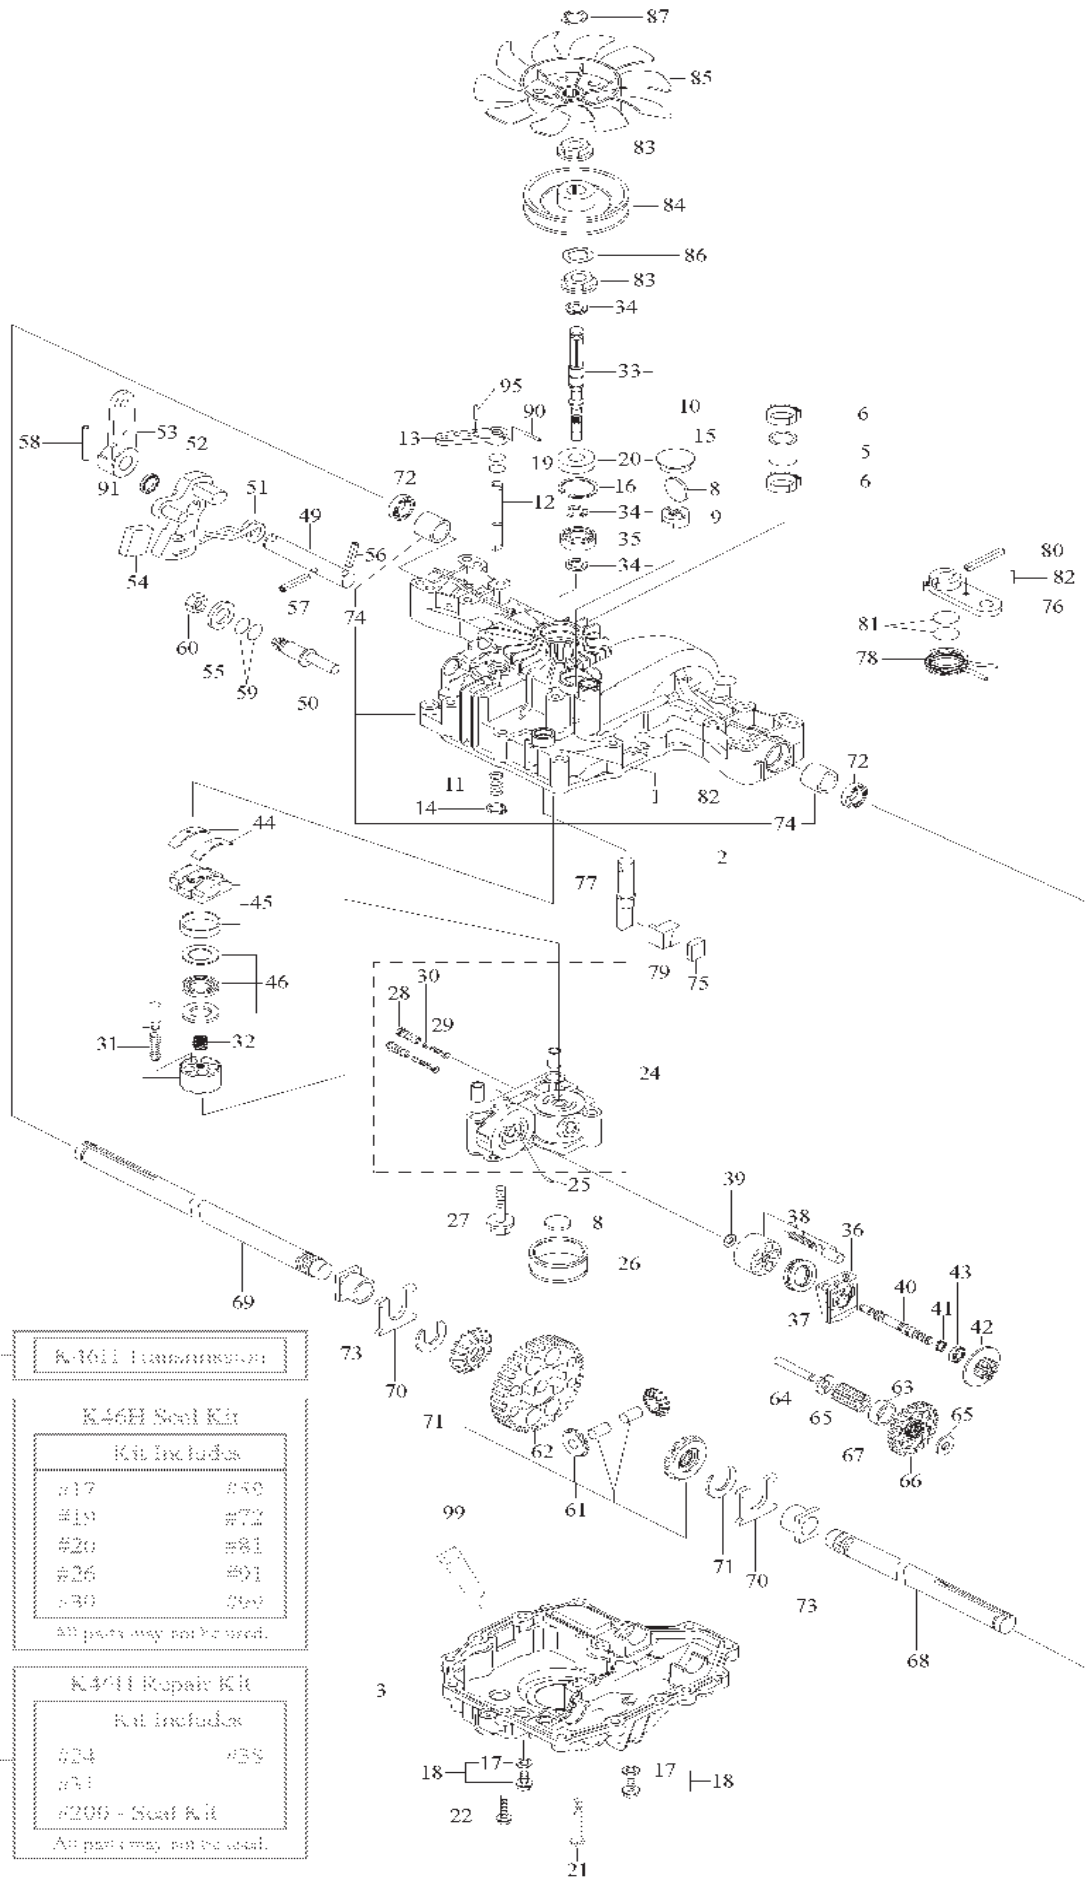

- 1 K46H Transmission

200 K46H Seal Kit

Kit Includes	
#17	#50
#19	#72
#20	#81
#26	#91
#30	#99

All parts may not be used.

201 K47H Repair Kit

Kit Includes	
#24	#85
#71	

#206 - Seal Kit
All parts may not be used.

REF.	ART. NR	ARTIKELBESKRIVNING	ANMÄRKNING	KIT
1	506986301	TRANSMISSION		1
2	502452901	UPPER CASE KIT		1
3	535402845	HUS		1
5	502451601	RÖR		1
6	506987001	SLANGKLÄMMA		1
8	535402829	MAGNET		1
9	535402830	HÅLLARE		1
11	502460101	FJÄDER		1
13	535402817	HÄVARM		1
14	535402849	FLÄNSRING		1
15	535402832	PLUGG		1
16	535402850	FLÄNSRING		1
18	535402852	BULT		1
19	535402815	O-RING		1
20	502462301	SEAL		1
21	535402851	SCREW		1
22	535402828	SCREW		1
24	535402853	HUS		1
25	535402858	PIN RETAINING SCREW		1
26	535402859	FILTER		1
27	535402863	BULT		1
28	535402860	VENTIL		1
29	535402861	FJÄDER		1
30	535402862	FILTER		1
31	535402864	HUS		1
32	535402869	FJÄDER		1
33	535402870	AXEL		1
34	535402807	KLÄMMA		1
35	535402871	LAGER		1
36	535402872	HUS		1
37	535402873	LAGER		1
38	535402874	CYLINDER		1
39	535402879	BRICKA		1
40	502451701	MOTOR SHAFT		1
41	535402881	FLÄNSRING		1
42	502451801	BRAKE DISC/MOTOR GEAR (11T)		1
43	535402883	LAGER		1
44	535402884	LAGER		1
45	502455201	SWASH PLATE COMPLETE		1
46	502453101	PUMP THRUST BEARING		1
49	502452201	REGLAGEAXEL		1
50	502452301	FULCRUM		1
51	502452101	TORSION SPRING HEAVY		1
52	535414951	ARM		1
53	502453201	REGLERARM		1
54	535402891	PLATTA		1
55	535402813	BRICKA		1
56	502452401	COTTER PIN 1/8" * 3/4"		1
57	502461801	SPRING PIN 6 * 36		1
58	535402809	PIN RETAINING SCREW		1
59	535402814	O-RING		1
60	506956601	MUTTER		1
61	535402899	DIFFERENTIAL		1
62	535414604	DREV		1
63	535414605	HYLSA		1
64	535414606	AXEL		1
65	502460701	BRICKA		1
66	502452601	REDUCTION GEAR (37T)		1
67	502452701	FINAL PINION GEAR (10T)		1
68	535414610	AXEL		1
69	535414611	AXEL		1
70	535414612	BRICKA		1
71	535414613	FLÄNSRING		1
72	535402837	TÄTNING		1
73	535414614	BUSHING		1
74	535402843	BUSHING		1
75	535414616	DISTANSBRICKA		1
76	535402838	HÄVARM		1
77	535414617	AXEL		1
78	535402839	FJÄDER		1
79	535414618	HÅLLARE		1
80	535402840	PIN RETAINING SCREW		1
81	535414619	O-RING		1
82	535402841	TAPP		1
83	506986601	DISTANS		1
84	502451901	REMSKIVA		1
85	506986801	FLÄKT		1
86	506986501	FJÄDERBRICKA		1