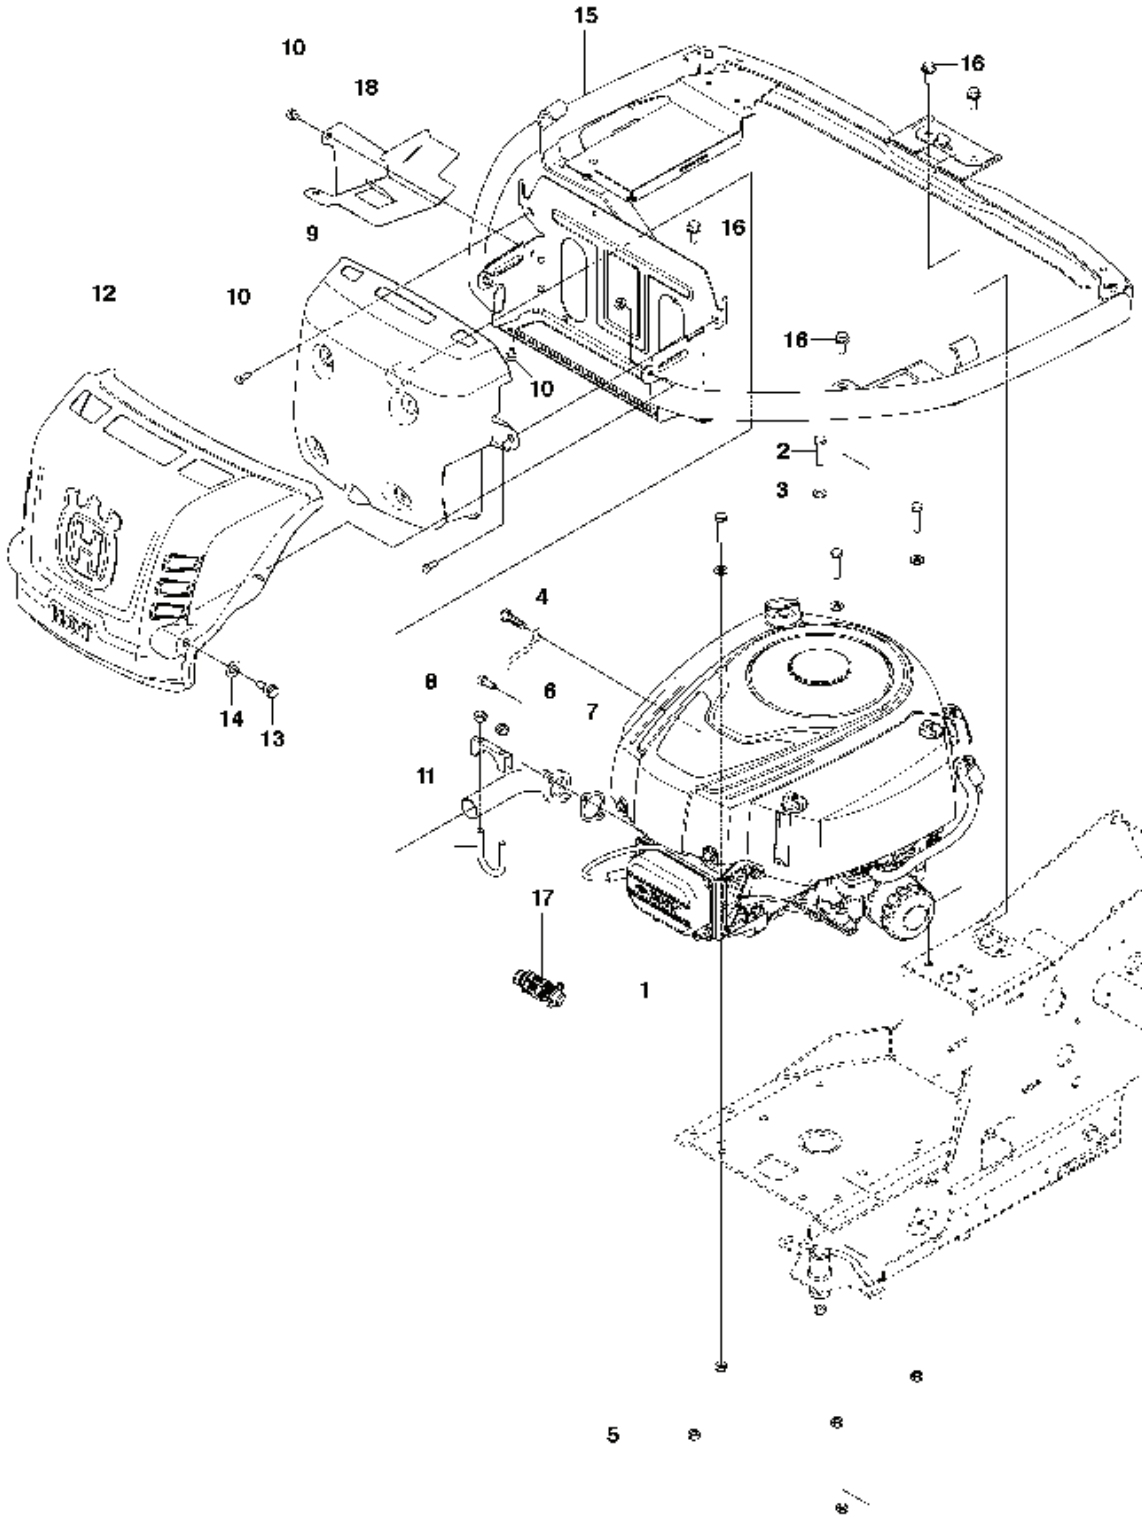

ENGINE

REF.	ART. NR	ARTIKELBESKRIVNING	ANMÄRKNING	KIT
1	591075001	MOTOR		1
2	725245751	SCREW		4
3	734116401	BRICKA		4
4	506556302	SCREW UNC		1
5	732211801	LOCK NUT		6
6	578054801	AVGASRÖR		1
7	506914501	PACKNING		1
8	506556301	SCREW UNC		2
9	577813601	LJUDDÄMPARE		1
10	725236461	SKRUV EHHFT		4
11	501152201	CLAMP ASSY		2
12	577818502	VÄRMESKÖLD		1
13	506597401	SKRUV EHHFM		2
14	506839401	FJÄDERBRICKA		2
15	577849101	MOTORBÄGE		1
16	506570104	SKRUV EHHFM		4
17	532428287	PLUGG		1
18	579529301	LUFTKANAL		1