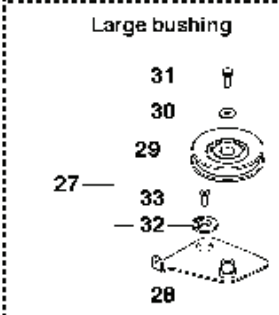

A2 CUTTING DECK C94
For 967151601, 967291402, 967291401,

REF.	ART. NR	ARTIKELBESKRIVNING	ANMÄRKNING	KIT
1	544065706	KLIPPAGGREGAT		1
2	506916201	MUTTER		1
3	544065801	PLUGG		1
4	544066101	KNOPP		1
5	576384101	KNIVHUS KPL		1
6	576384201	LAGERHUS		1
7	576384301	AXEL		1
8	576384401	DISTANSHYLSA		1
9	738230434	KULLAGER		2
10	576384102	KNIVHUS KPL		2
11	576384201	LAGERHUS		1
12	576384302	AXEL		1
13	576384401	DISTANSHYLSA		1
14	738230434	KULLAGER		2
15	535423801	SKRUV RSQM		12
16	734116401	BRICKA		14
17	732211801	LOCK NUT		12
18	506922101	REMSKIVA		3
19	506533501	PLATTKIL		7
20	544068002	DISTANSHYLSA		1
21	734117441	BRICKA		3
22	544114101	SKRUV EHHM		3
23	535504202	ADAPTER		3
24	579652510	KNIV		3
25	506792301	KNIFE PLATE		3
26	544114101	SKRUV EHHM		3
27	506540701	REMSPÄNNARE KPL	Small bushing	1
27	586966601	REMSPÄNNARE KPL	Large bushing	1
28	506519501	SPÄNNARM KPL	Small bushing	1
28	585359901	ARM	Large bushing	1
29	506532701	REMSKIVA	For 966757301, 967151601	1
30	734116441	BRICKA	For 966757301, 967151601	1
31	506558302	SKRUV EHHFT	For 966757301, 967151601	1
31	586320401	SCREW	Large bushing	1
32	506918702	BRICKA	For 966757301, 967151601	1
32	586496701	BRICKA	Large bushing, For 966757301, 967151601	1
33	725245171	SKRUV EHHM	Small bushing	2
34	732211801	LOCK NUT		1
35	506533101	FJÄDER		1
36	589530701	REM		1
37	544066301	REMKÅPA		1
38	544400501	SCREW		2
39	725245171	SKRUV EHHM	Small bushing	1
39	725645301	SKRUV IHCSFM	Large bushing	1
72	506789701	DEKAL		1
73	544238101	DEKAL		2
74	506929001	DEKAL		1
76	574510001	DEKAL		2
77	506778601	REMSKIVA		1