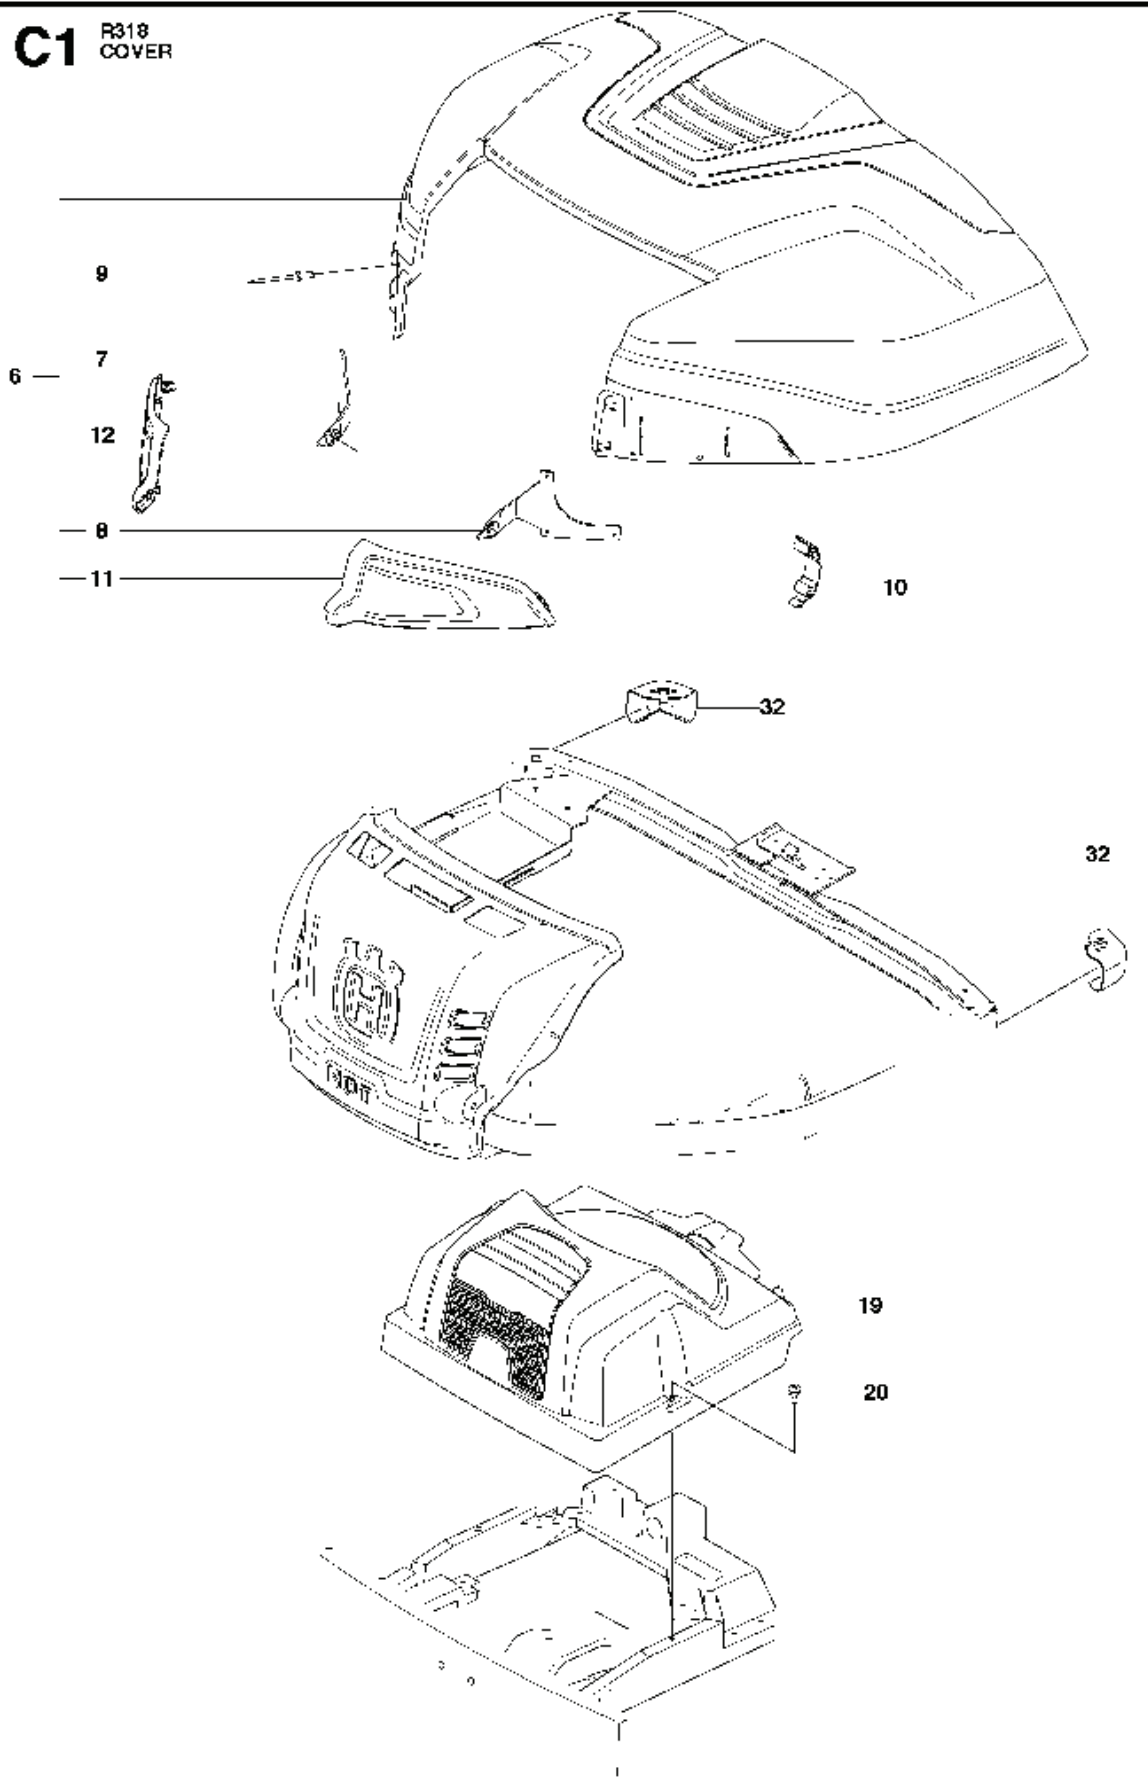

C1 R318
COVER

REF.	ART. NR	ARTIKELBESKRIVNING	ANMÄRKNING	KIT
6	577614701	MOTORKÅPA KPL		1
7	578113701	GÅNGJÄRN		1
8	578113702	GÅNGJÄRN		1
9	722795402	NIT		6
10	503894703	SNÄPPE		1
11	577612602	KÅPA		1
12	577612601	KÅPA		1
19	578261304	TRANSMISSIONSKÅPA		1
20	574856201	SCREW		2
32	577903301	PLUGG		2