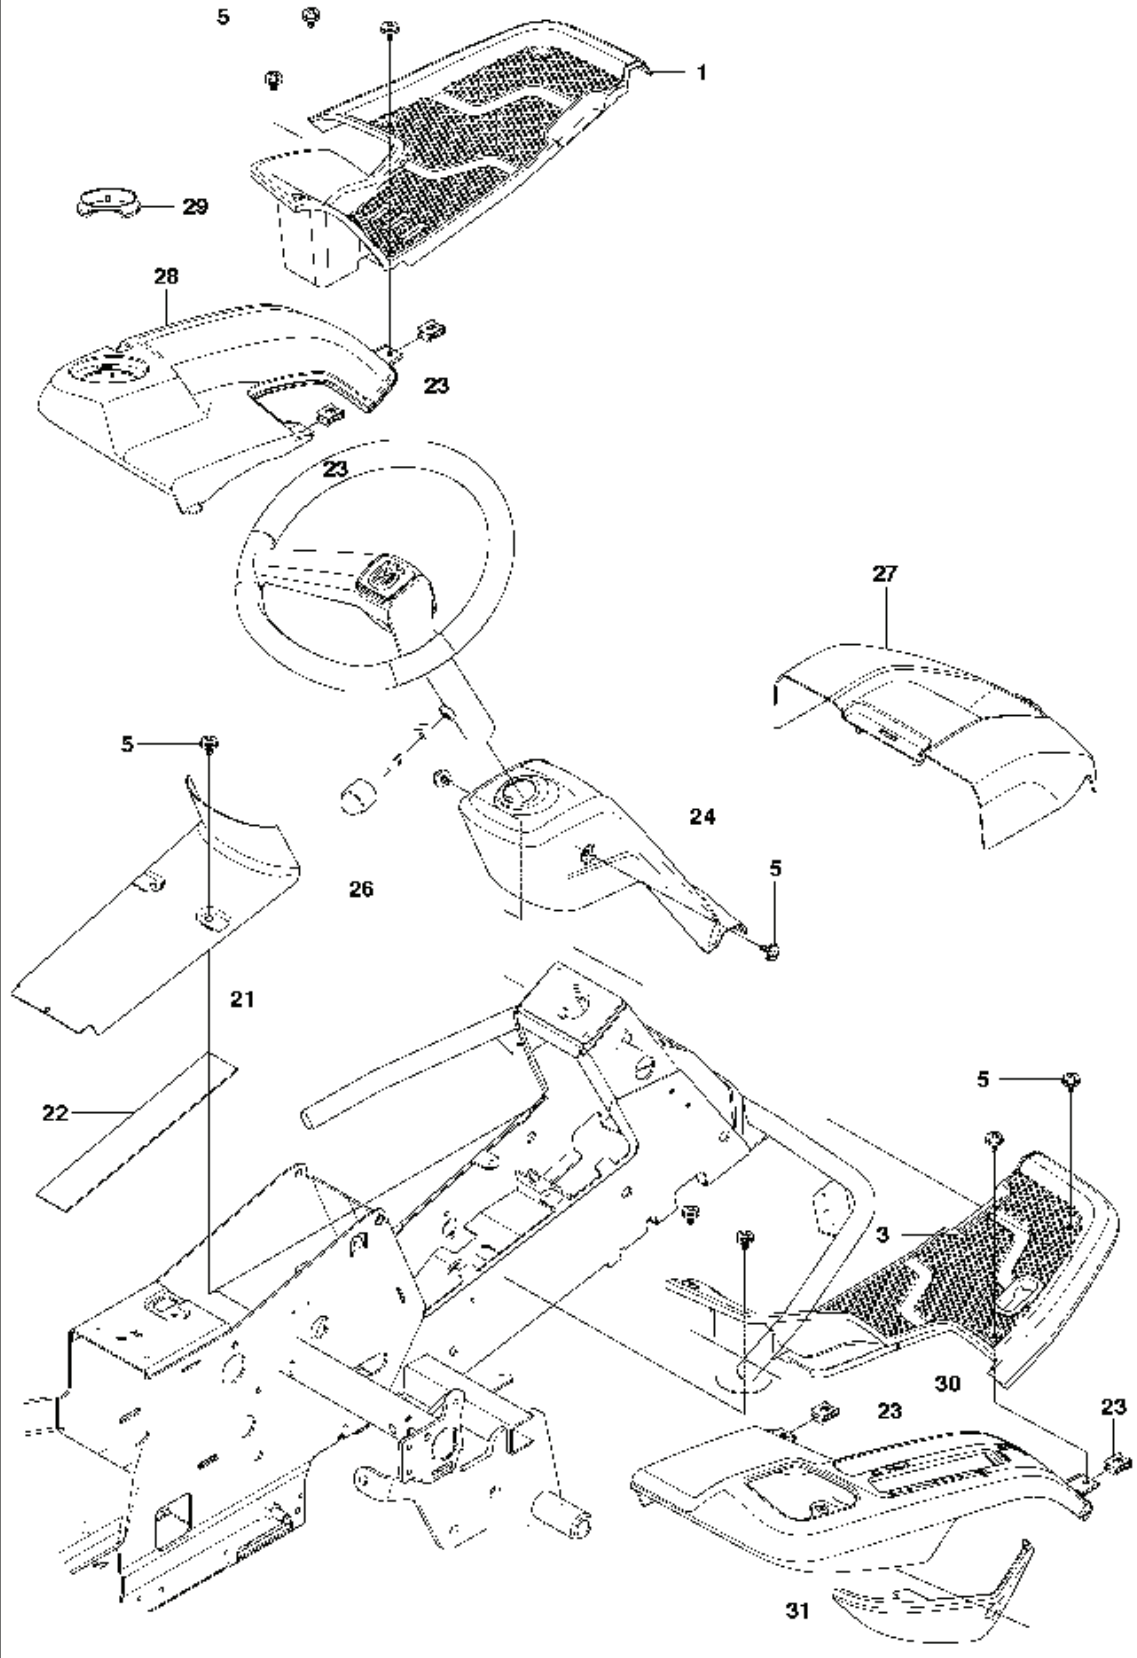

C2 R318
COVER

REF.	ART. NR	ARTIKELBESKRIVNING	ANMÄRKNING	KIT
1	577729301	KÅPA		1
3	577729401	KÅPA		1
5	544400501	SCREW		14
21	544239201	KÅPA		1
22	544427501	MATTA		1
23	535429101	SPRING NUT		4
24	577615801	KÅPA		1
26	544433201	SKYDDSKÅPA		1
27	525562401	AGGREGATKÅPA		1
28	577729501	STÅNSKÅRM		1
29	577764501	LOCK NUT		1
30	577729601	STÅNSKÅRM		1
31	577737501	REGLAGEKÅPA		1