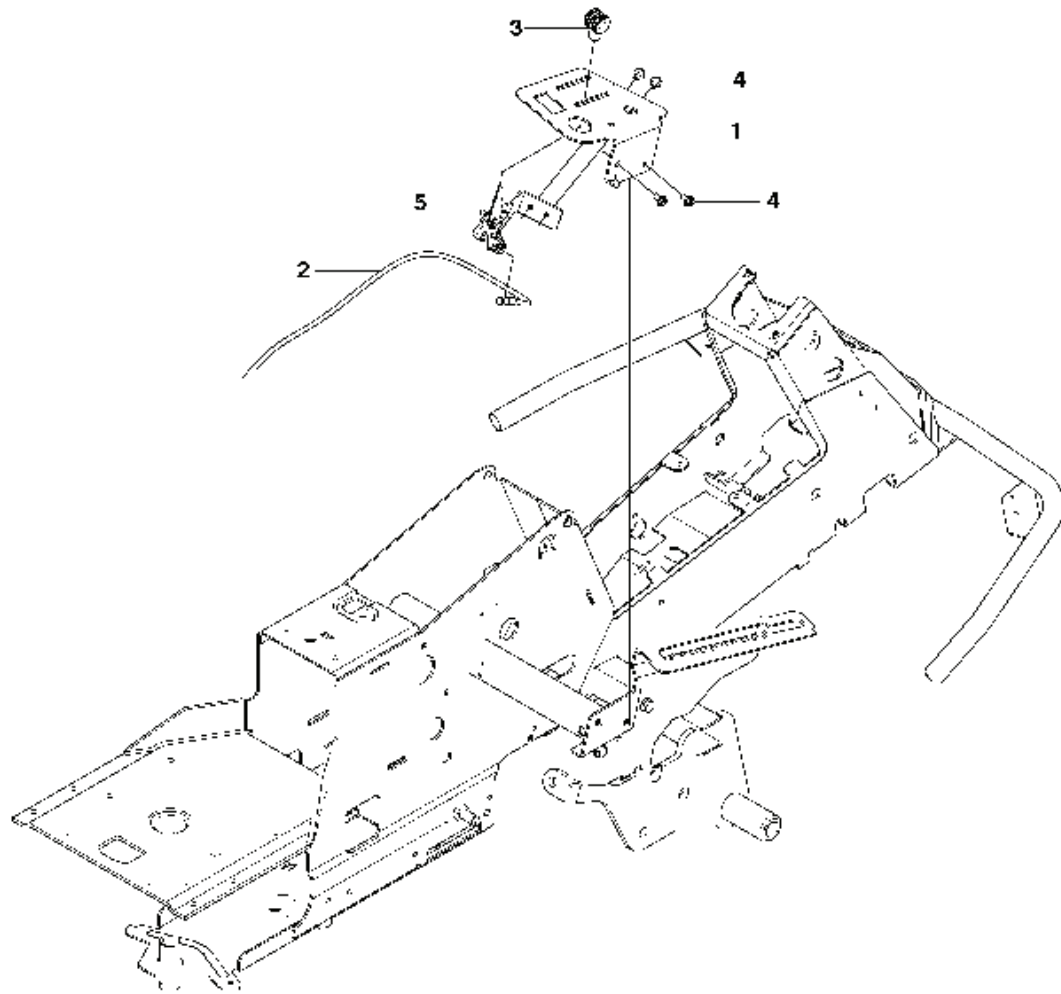

M R31B
CONTROLS

REF.	ART. NR	ARTIKELBESKRIVNING	ANMÄRKNING	KIT
1	578033101	STÖD		1
2	544301701	VAJER		1
3	506889101	KNOPP		1
4	535475212	SKRUV EHHFM		4
5	578023501	GASREGLAGE		1