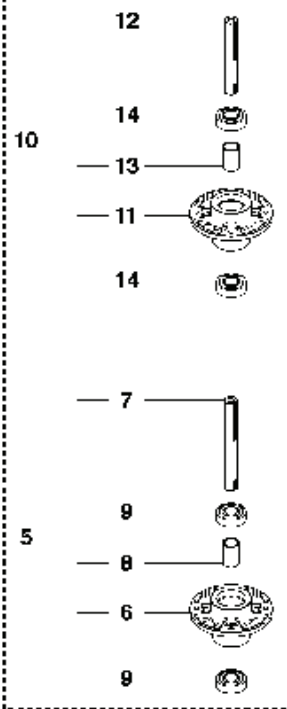

A2 CUTTING DECK C94
For 966737301

REF.	ART. NR	ARTIKELBESKRIVNING	ANMÄRKNING	KIT
1	544065706	KLIPPAGGREGAT		1
2	506916201	MUTTER		1
3	544065801	PLUGG		1
4	544066101	KNOPP		1
5	576384101	KNIVHUS KPL		1
6	576384201	LAGERHUS		1
7	576384301	AXEL		1
8	576384401	DISTANSHYLSA		1
9	738230434	KULLAGER		2
10	576384102	KNIVHUS KPL		2
11	576384201	LAGERHUS		1
12	576384302	AXEL		1
13	576384401	DISTANSHYLSA		1
14	738230434	KULLAGER		2
15	535423801	SKRUV RSQM		12
16	734116401	BRICKA		14
17	732211801	LOCK NUT		12
18	506922101	REMSKIVA		3
19	506533501	PLATTKIL		7
20	544068002	DISTANSHYLSA		1
21	734117441	BRICKA		3
22	544114101	SKRUV EHHM		3
23	535504202	ADAPTER		3
24	579652510	KNIV		3
25	506792301	KNIFE PLATE		3
26	544114101	SKRUV EHHM		3
27	506540701	REMSPÄNNARE KPL		1
28	506519501	SPÄNNARM KPL.		1
29	506532701	REMSKIVA		1
30	734116441	BRICKA		1
31	506558302	SKRUV EHHFT		1
32	506918702	BRICKA		1
33	725245171	SKRUV EHHM		2
34	732211801	LOCK NUT		1
35	506533101	FJÄDER		1
36	589530701	REM		1
37	544066301	REMKÅPA		1
38	544400501	SCREW		2
39	725245171	SKRUV EHHM		1
39	725645301	SKRUV IHCSFM		1
72	506789701	DEKAL		1
73	544238101	DEKAL		2
74	506929001	DEKAL		1
76	574510001	DEKAL		2
77	506778601	REMSKIVA		1