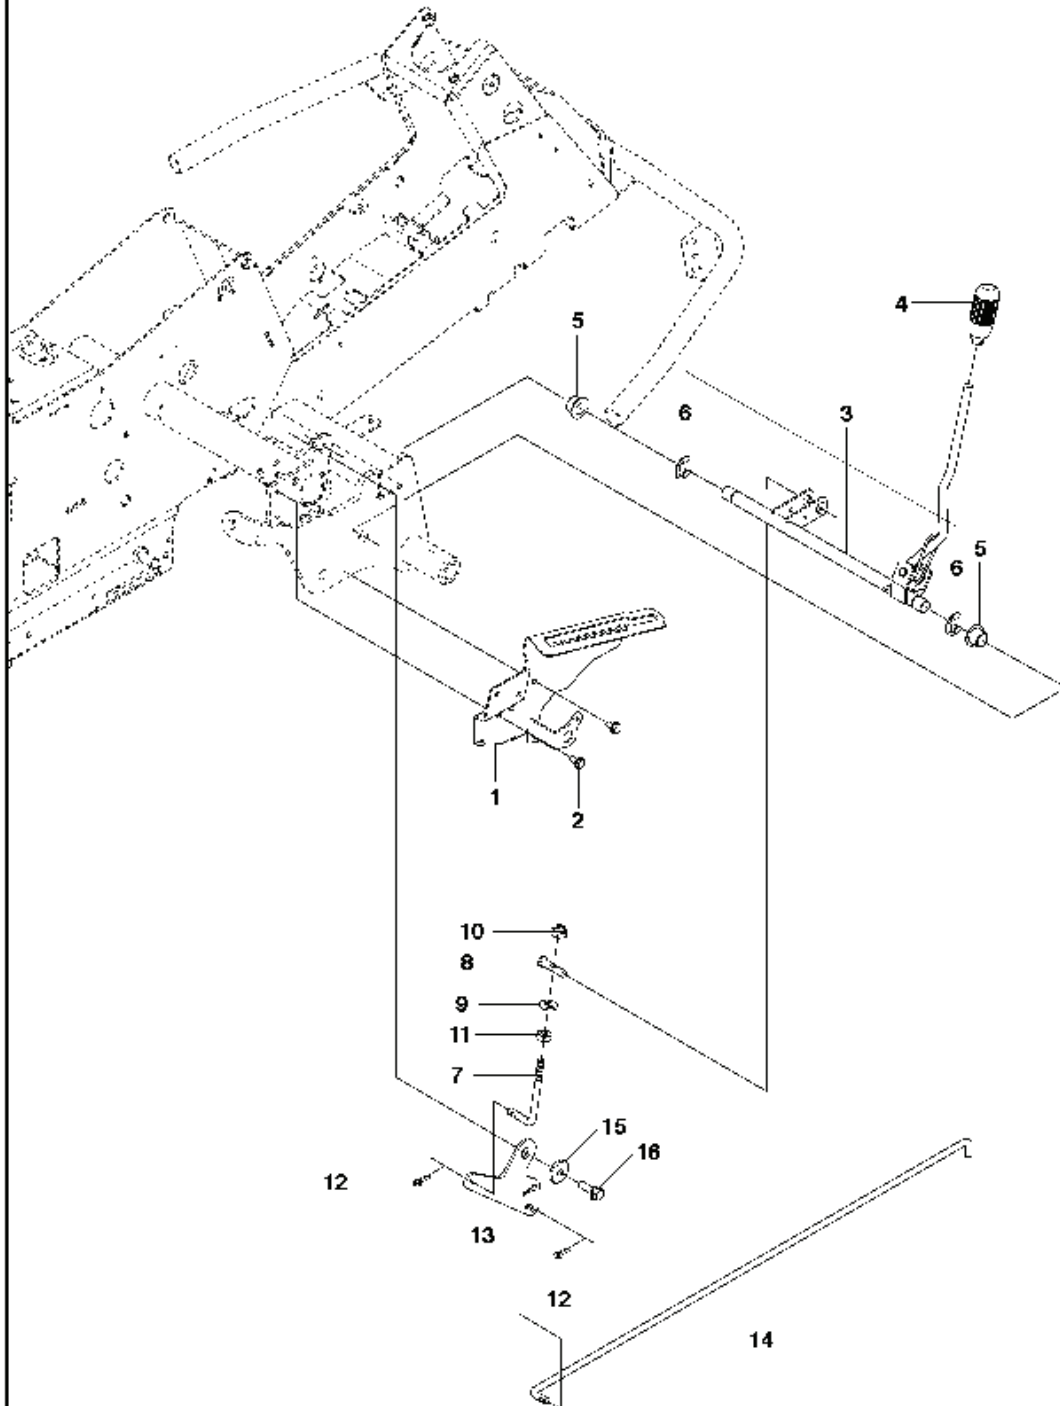

HEIGHT ADJUSTMENT
2017

REF.	ART. NR	ARTIKELBESKRIVNING	ANMÄRKNING	KIT
1	578001302	FÄSTE		1
2	506570103	SKRUV EHHFM		2
3	577999901	JUSTERSKRUV		1
4	506542001	HANDTAG		1
5	584871302	LAGER		2
6	735312220	SPÄRRYTARE		2
7	506908201	HEIGHT ROD		1
8	506784601	PENNOR		1
9	734117201	BRICKA		1
10	732211801	LOCK NUT		1
11	731231801	MUTTER (HEXAGON)		1
12	721618301	SPLIT PIN		2
13	578040701	LÄNK		1
14	523114501	KOPPLINGSSTÅNG		1
15	584288601	BRICKA		1
16	506570105	SKRUV EHHFM		1