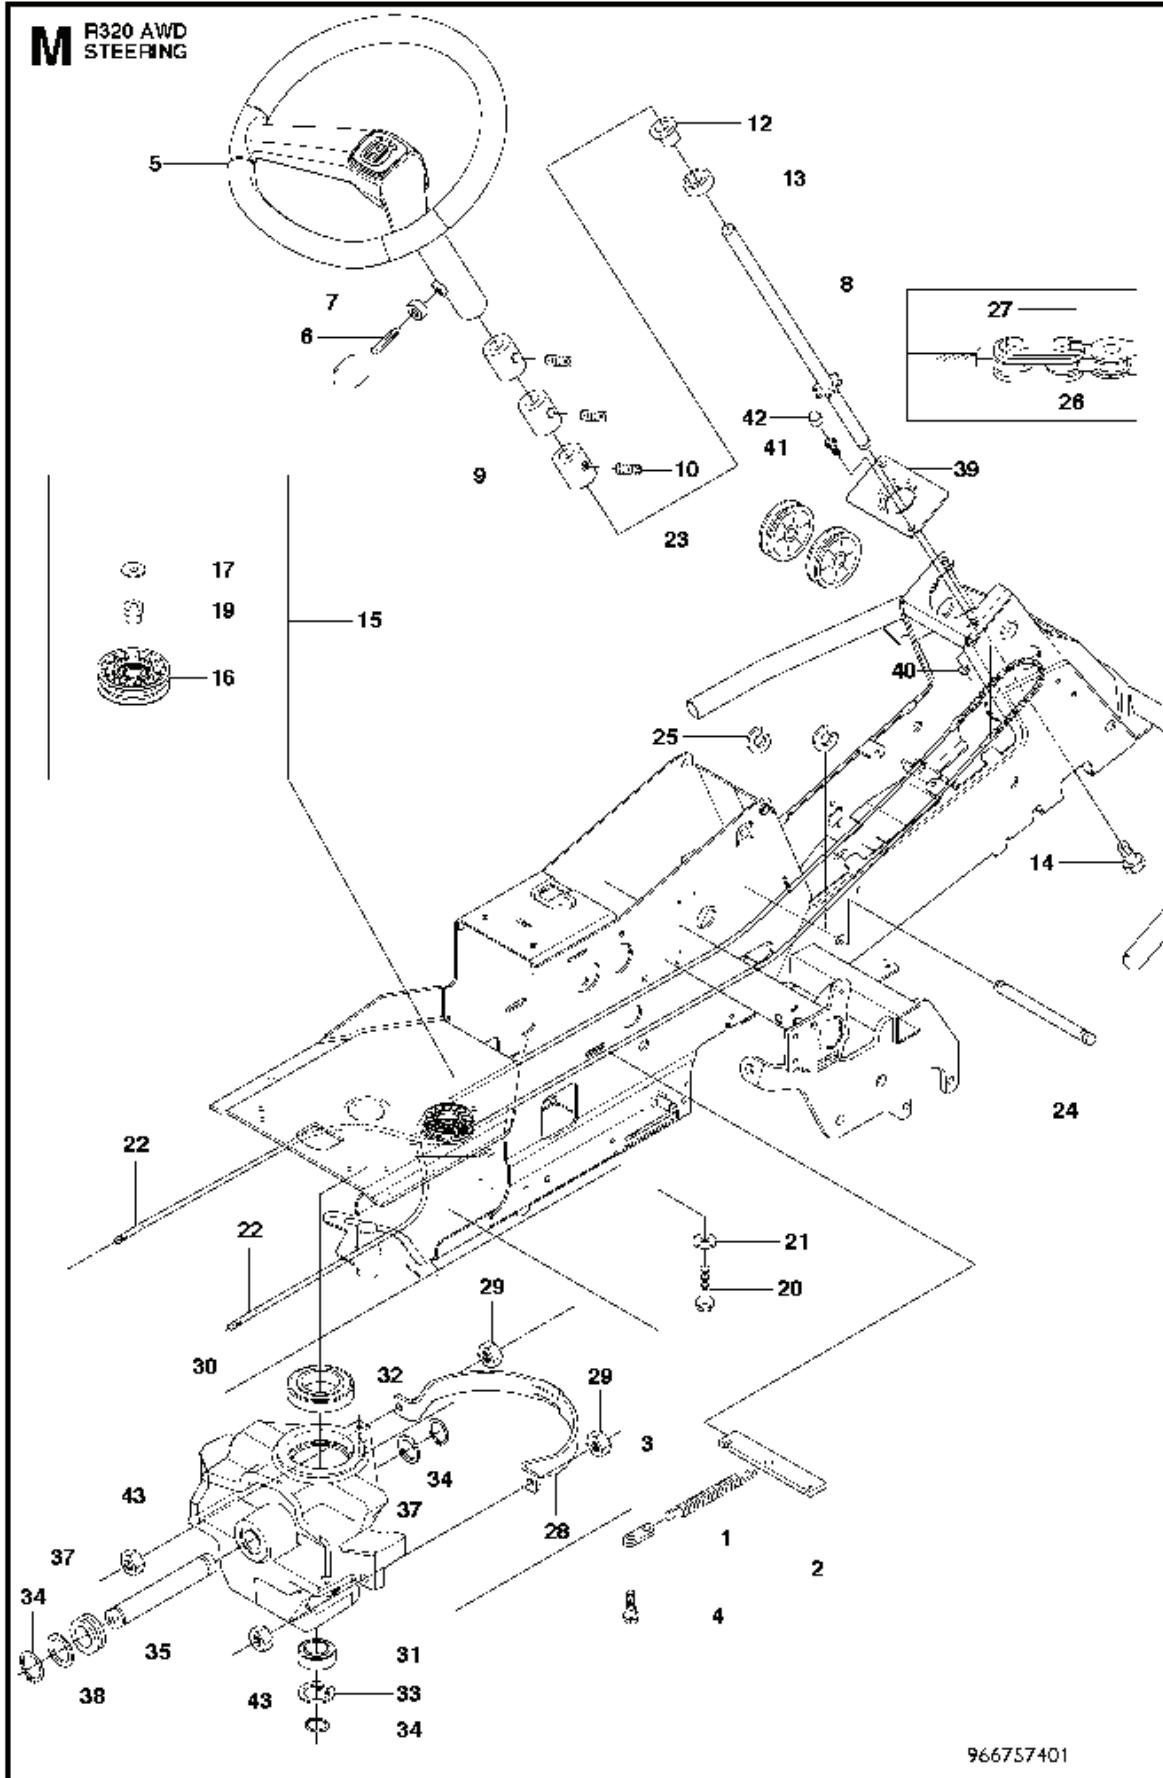

M R320 AWD
STEERING

966757401

REF.	ART. NR	ARTIKELBESKRIVNING	ANMÄRKNING	KIT
1	506671901	FJÄDER		1
2	506576301	FJÄDERFÄSTE		1
3	506670801	LÄNK		1
4	506597401	SKRUV EHHFM		1
5	577960402	RATT		1
6	728745505	SKRUV IHSETM		1
7	731231801	MUTTER (HEXAGON)		1
8	575631901	RATTSTÄNG		1
9	506863401	MEDBRINGARE		3
10	728844305	SKRUV IHSETM		3
12	506887801	DISTANSBRICKA		1
13	738210404	KULLAGER		1
14	506570104	SKRUV EHHFM		1
15	576492501	REMSKIVA		1
16	576269101	REMSKIVA		1
17	735314010	SPÄRRING		1
19	576487301	BUSHING		1
20	506675403	SKRUV EHHFM		1
21	734117441	BRICKA		1
22	577199904	WIRE KPL		2
23	506522401	LINHJUL		2
24	506539404	AXEL		1
25	735311420	SPÄRRYTARE		2
26	506554601	KEDJA		1
27	506554701	LINKAGE		2
28	544427301	WIRESTYRNING		1
29	731232051	MUTTER (HEXAGON)		2
30	577659301	SPINDEL		1
31	738210504	KULLAGER		1
32	738211004	KULLAGER		1
33	735314010	SPÄRRING		1
34	735312600	SPÄRRING		3
35	506985901	PENDELAXEL		1
37	506773401	BRICKA		1
38	740681421	V-RING		1
39	578065201	FÄSTE		1
40	732212051	MUTTER		1
41	506675403	SKRUV EHHFM		1
42	544433201	SKYDDSKÅPA		1
43	732212051	MUTTER		2