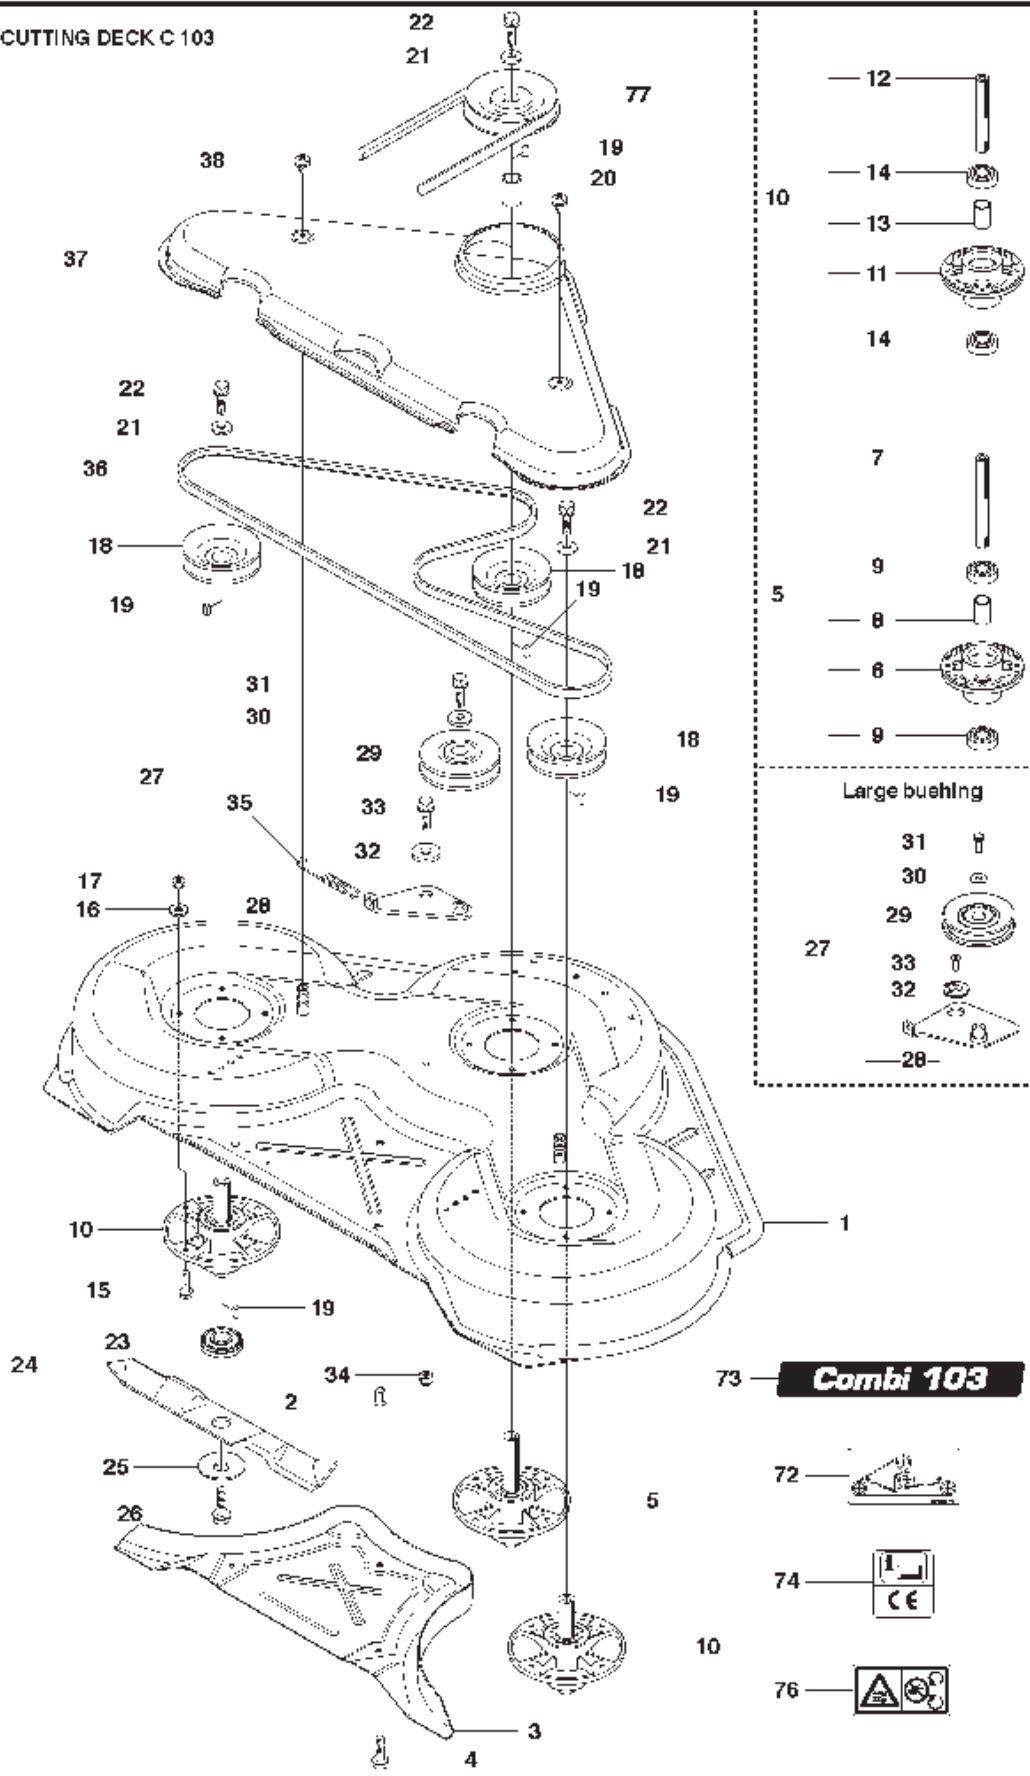

B2 CUTTING DECK C 103

REF.	ART. NR	ARTIKELBESKRIVNING	ANMÄRKNING	KIT
1	574210801	KLIPPAGGREGAT	For 967291402, 967291401.967151601	1
1	504569805	KLIPPKÅPA KPL	For 966757301	1
2	506916201	MUTTER		3
3	544449201	PLUGG		1
4	506570104	SKRUV EHHFM		3
5	576384101	KNIVHUS KPL	For 967291402, 967291401.967151601	2
5	576384103	KNIVHUS KPL	For 966757301	1
6	576384201	LAGERHUS		1
7	576384303	AXEL	For 966757301	1
7	576384301	AXEL	For 967291402, 967291401.967151601	1
8	576384401	DISTANSHYLSA		1
9	738230434	KULLAGER		2
10	576384102	KNIVHUS KPL		1
11	576384201	LAGERHUS		1
12	576384302	AXEL		1
13	576384401	DISTANSHYLSA		1
14	738230434	KULLAGER		2
15	535423801	SKRUV RSQM		12
16	734116401	BRICKA		14
17	732211801	LOCK NUT		12
18	506922101	REMSKIVA		3
19	506533501	PLATTKIL		7
20	544068002	DISTANSHYLSA	For 967291402, 967291401.967151601	1
20	544068003	DISTANSHYLSA	For 966757301	1
21	734117441	BRICKA		3
22	544114101	SKRUV EHHM		3
23	535504202	ADAPTER		3
24	504188210	KNIV		3
25	506792301	KNIFE PLATE		3
26	544114101	SKRUV EHHM		3
27	506540701	REMSPÄNNARE KPL	Small bushing	1
27	586966601	REMSPÄNNARE KPL	Large bushing	1
28	506519501	SPÄNNARM KPL.	Small bushing	1
28	585359901	ARM	Large bushing	1
29	506532701	REMSKIVA		1
30	734116441	BRICKA		1
31	506558302	SKRUV EHHFT	Small bushing	1
31	586320401	SCREW	Large bushing	1
32	506918702	BRICKA	For 966757301	1
32	586496701	BRICKA	For 967291402, 967291401.967151601. For 966757301	1
33	725645301	SKRUV IHCSFM	For 967291402, 967291401.967151601. For 966757301	1
33	725245171	SKRUV EHHM	For 966757301	1
34	732211801	LOCK NUT		1
35	506533101	FJÄDER		1
36	589530601	REM		1
37	544096101	REMKÅPA		1
38	544400501	SCREW		2
72	506789701	DEKAL		1
73	544238103	DEKAL		2
74	506929001	DEKAL		1
76	574510001	DEKAL		2
77	506778601	REMSKIVA		1