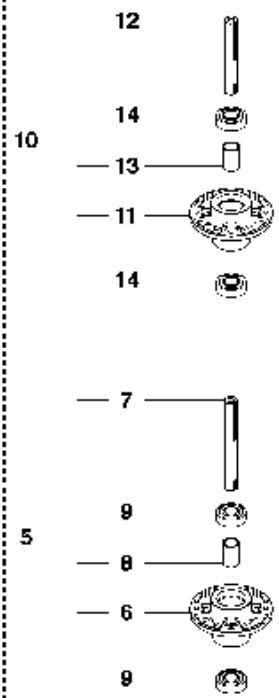

A2 CUTTING DECK C94
For 967151601, 967291402, 967291401,

REF.	ART. NR	ARTIKELBESKRIVNING	ANMÄRKNING	KIT
1	544065706	KLIPPAGGREGAT		1
2	506916201	MUTTER		1
3	544065801	PLUGG		1
4	544066101	KNOPP		1
5	576384101	KNIVHUS KPL		1
6	576384201	LAGERHUS		1
7	576384301	AXEL		1
8	576384401	DISTANSHYLSA		1
9	738230434	KULLAGER		2
10	576384102	KNIVHUS KPL		2
11	576384201	LAGERHUS		1
12	576384302	AXEL		1
13	576384401	DISTANSHYLSA		1
14	738230434	KULLAGER		2
15	535423801	SKRUV RSQM		12
16	734116401	BRICKA		14
17	732211801	LOCK NUT		12
18	506922101	REMSKIVA		3
19	506533501	PLATTKIL		7
20	544068002	DISTANSHYLSA		1
21	734117441	BRICKA		3
22	544114101	SKRUV EHHM		3
23	535504202	ADAPTER		3
24	579652510	KNIV		3
25	506792301	KNIFE PLATE		3
26	544114101	SKRUV EHHM		3
27	506540701	REMSPÄNNARE KPL	Small bushing	1
27	586966601	REMSPÄNNARE KPL	Large bushing	1
28	506519501	SPÄNNARM KPL	Small bushing	1
28	585359901	ARM	Large bushing	1
29	506532701	REMSKIVA	For 966757301, 967151601	1
30	734116441	BRICKA	For 966757301, 967151601	1
31	506558302	SKRUV EHHFT	For 966757301, 967151601	1
31	586320401	SCREW	Large bushing	1
32	506918702	BRICKA	For 966757301, 967151601	1
32	586496701	BRICKA	Large bushing, For 966757301, 967151601	1
33	725245171	SKRUV EHHM	Small bushing	2
34	732211801	LOCK NUT		1
35	506533101	FJÄDER		1
36	589530701	REM		1
37	544066301	REMKÅPA		1
38	544400501	SCREW		2
39	725245171	SKRUV EHHM	Small bushing	1
39	725645301	SKRUV IHCSFM	Large bushing	1
72	506789701	DEKAL		1
73	544238101	DEKAL		2
74	506929001	DEKAL		1
76	574510001	DEKAL		2
77	506778601	REMSKIVA		1