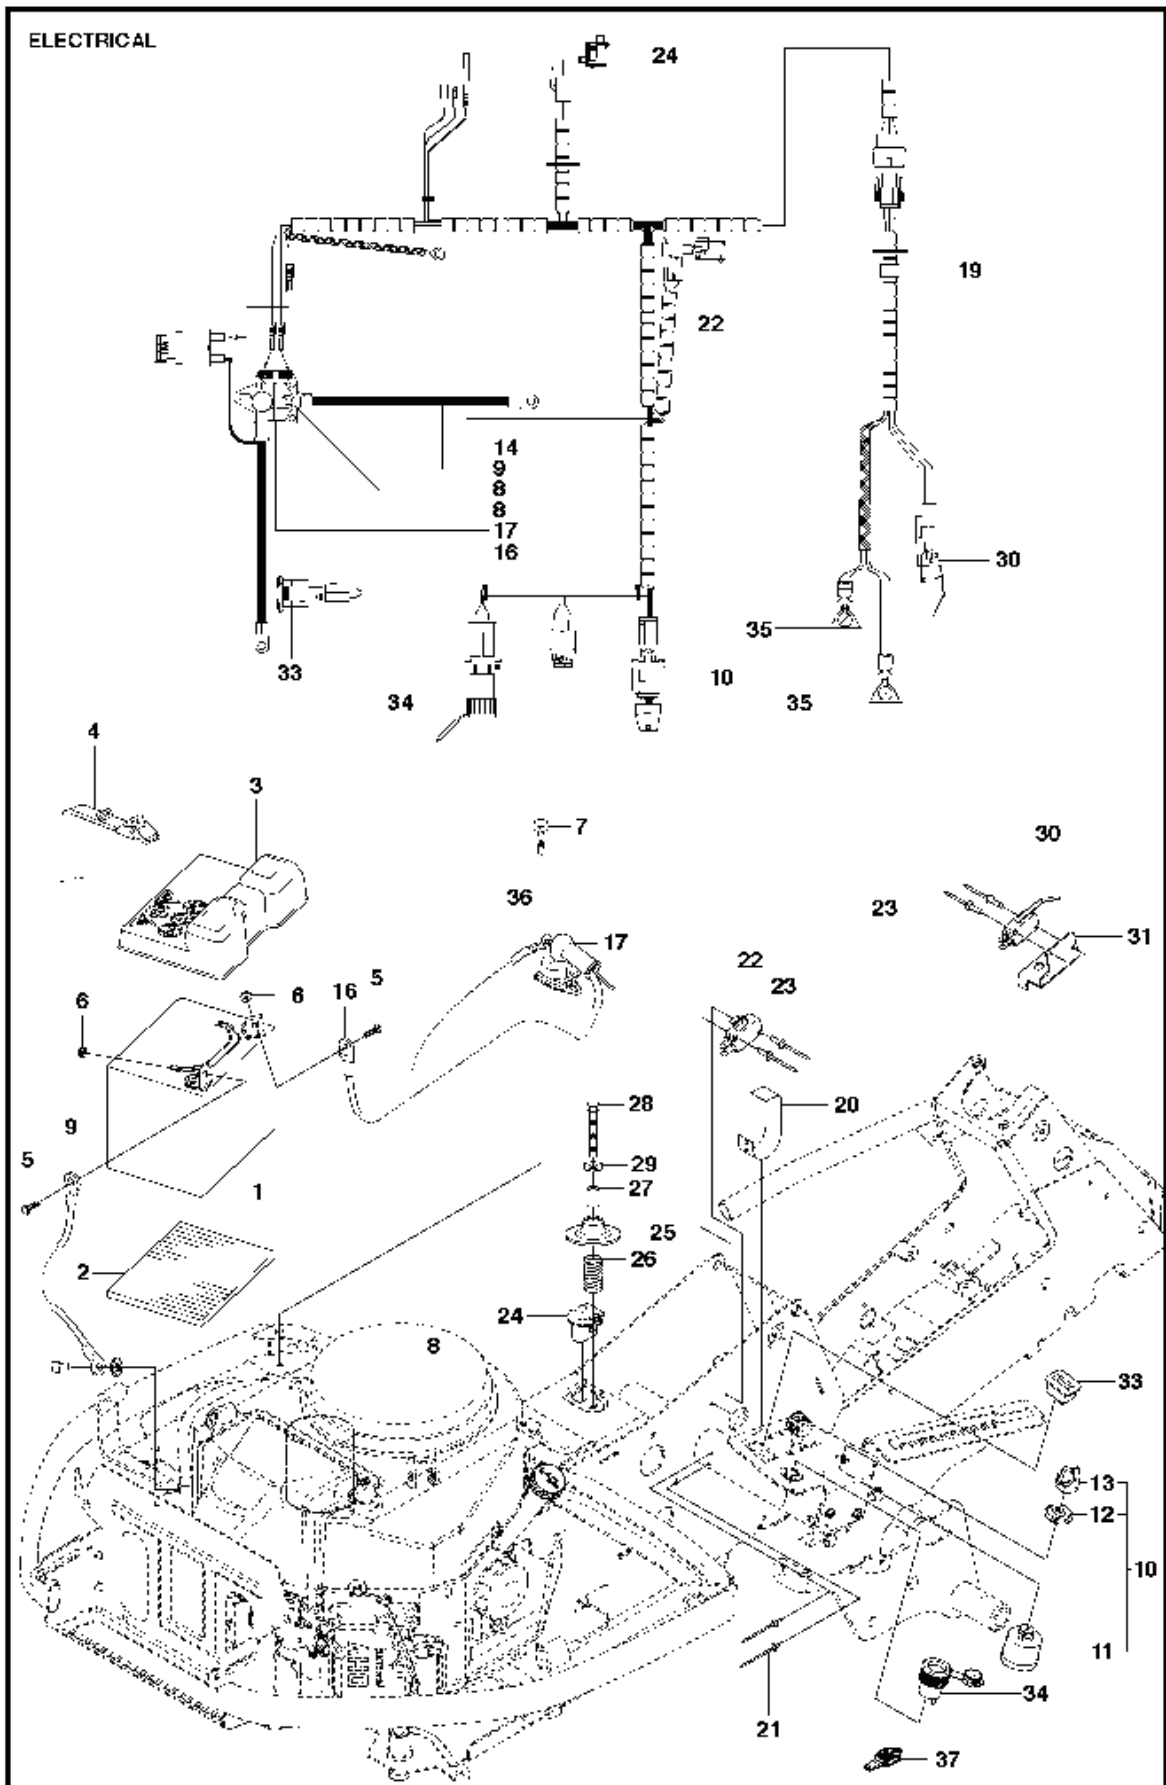

ELECTRICAL

REF.	ART. NR	ARTIKELBESKRIVNING	ANMÄRKNING	KIT
1	577041601	BATTERI		1
2	535441101	BATTERY MAT		1
3	578200601	KÅPA		1
4	506836802	REM		1
5	522622101	SKRUV EHHM		2
6	522624301	MUTTER		2
7	725236461	SKRUV EHHFT		1
8	506899801	MUTTER		3
9	576183901	KABEL		1
10	579434301	TÄNDNINGSTRÖMBRYTARE		1
11	578261701	TÄNDNINGSTRÖMBRYTARE		1
12	544442301	MUTTER		1
13	544442401	TÄNDNINGSNYCKEL		1
14	578338501	KABLAGE		1
16	576184001	KABEL		1
17	544439801	RELÄ		1
19	578328901	KABLAGE		1
20	506909301	BLADFJÄDER		1
21	722783902	BLIND RIVET		2
22	574316001	BRYTARE		1
23	544440701	NIT		4
24	506909601	BRYTARE		1
25	506909701	FJÄDERBRICKA		1
26	544441201	FJÄDER		1
27	506909902	DISTANSRÖR		1
28	725246051	SKRUV EHHM		1
29	734116401	BRICKA		1
30	574316101	BRYTARE		1
31	544415701	FÄSTE		1
33	578382401	TIMMÄTARE		1
34	535474801	POWER SOCKET		1
35	535446801	LAMPA		2
36	576183801	KABEL		1
37	586379401	HÄVARM		1