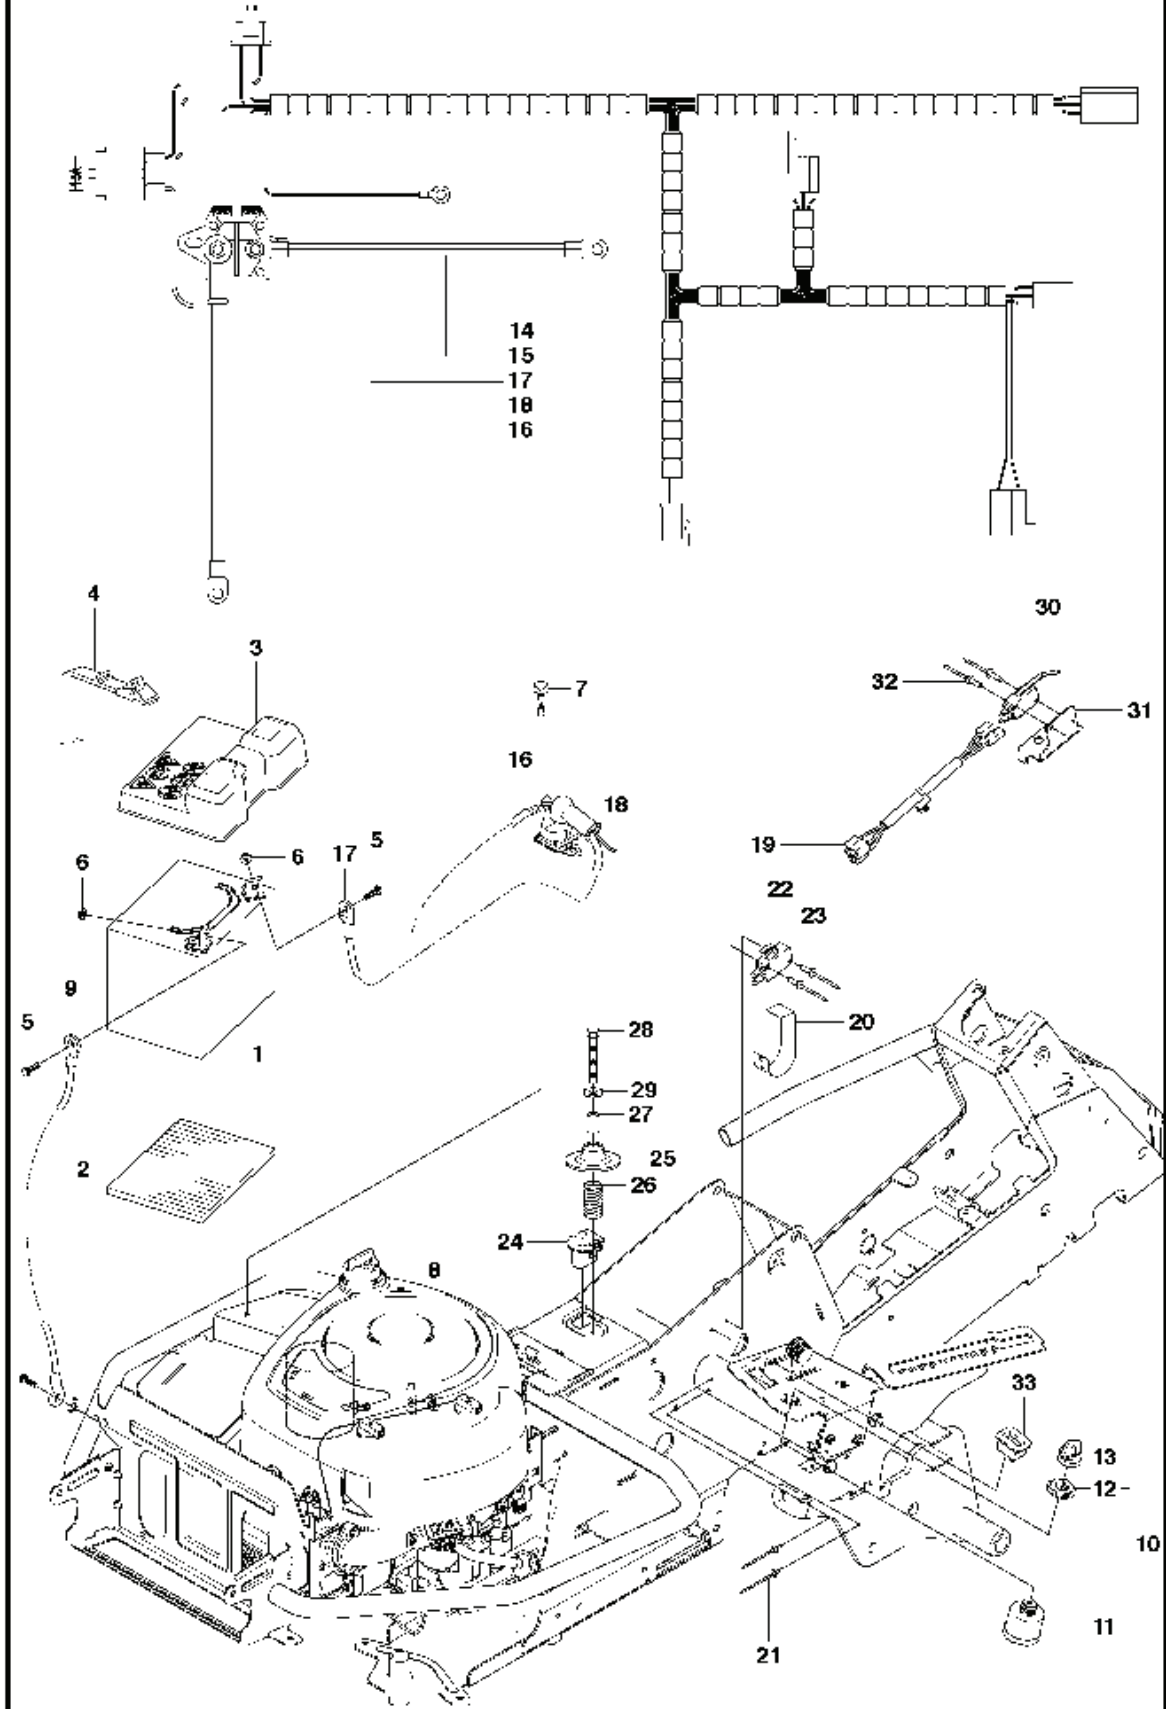

P R318
ELECTRICAL

REF.	ART. NR	ARTIKELBESKRIVNING	ANMÄRKNING	KIT
1	577041601	BATTERI		1
2	535441101	BATTERY MAT		1
3	578200601	KÅPA		1
4	506836802	REM		1
5	522622101	SKRUV EHHM		2
6	522624301	MUTTER		2
7	725236461	SKRUV EHHFT		1
8	506899801	MUTTER		1
9	576183801	KABEL		1
10	544442101	TÄNDNINGSTRÖMBRYTARE		1
11	544442201	TÄNDNINGSTRÖMBRYTARE		1
12	544442301	MUTTER		1
13	544442401	TÄNDNINGSNYCKEL		1
14	578338301	KABLAGE		1
15	576184001	KABEL		1
16	576183901	KABEL		1
17	544439801	RELÄ		1
18	544439801	RELÄ		2
19	576185401	KABLAGE		1
20	506909301	BLADFJÄDER		1
21	722783902	BLIND RIVET		2
22	574316001	BRYTARE		1
23	544440701	NIT		2
24	506909601	BRYTARE		1
25	506909701	FJÄDERBRICKA		1
26	544441201	FJÄDER		1
27	506909902	DISTANSRÖR		1
28	725246051	SKRUV EHHM		1
29	734116401	BRICKA		1
30	574316101	BRYTARE		1
31	544415701	FÄSTE		1
32	544440701	NIT		2
33	578382401	TIMMÄTARE		1