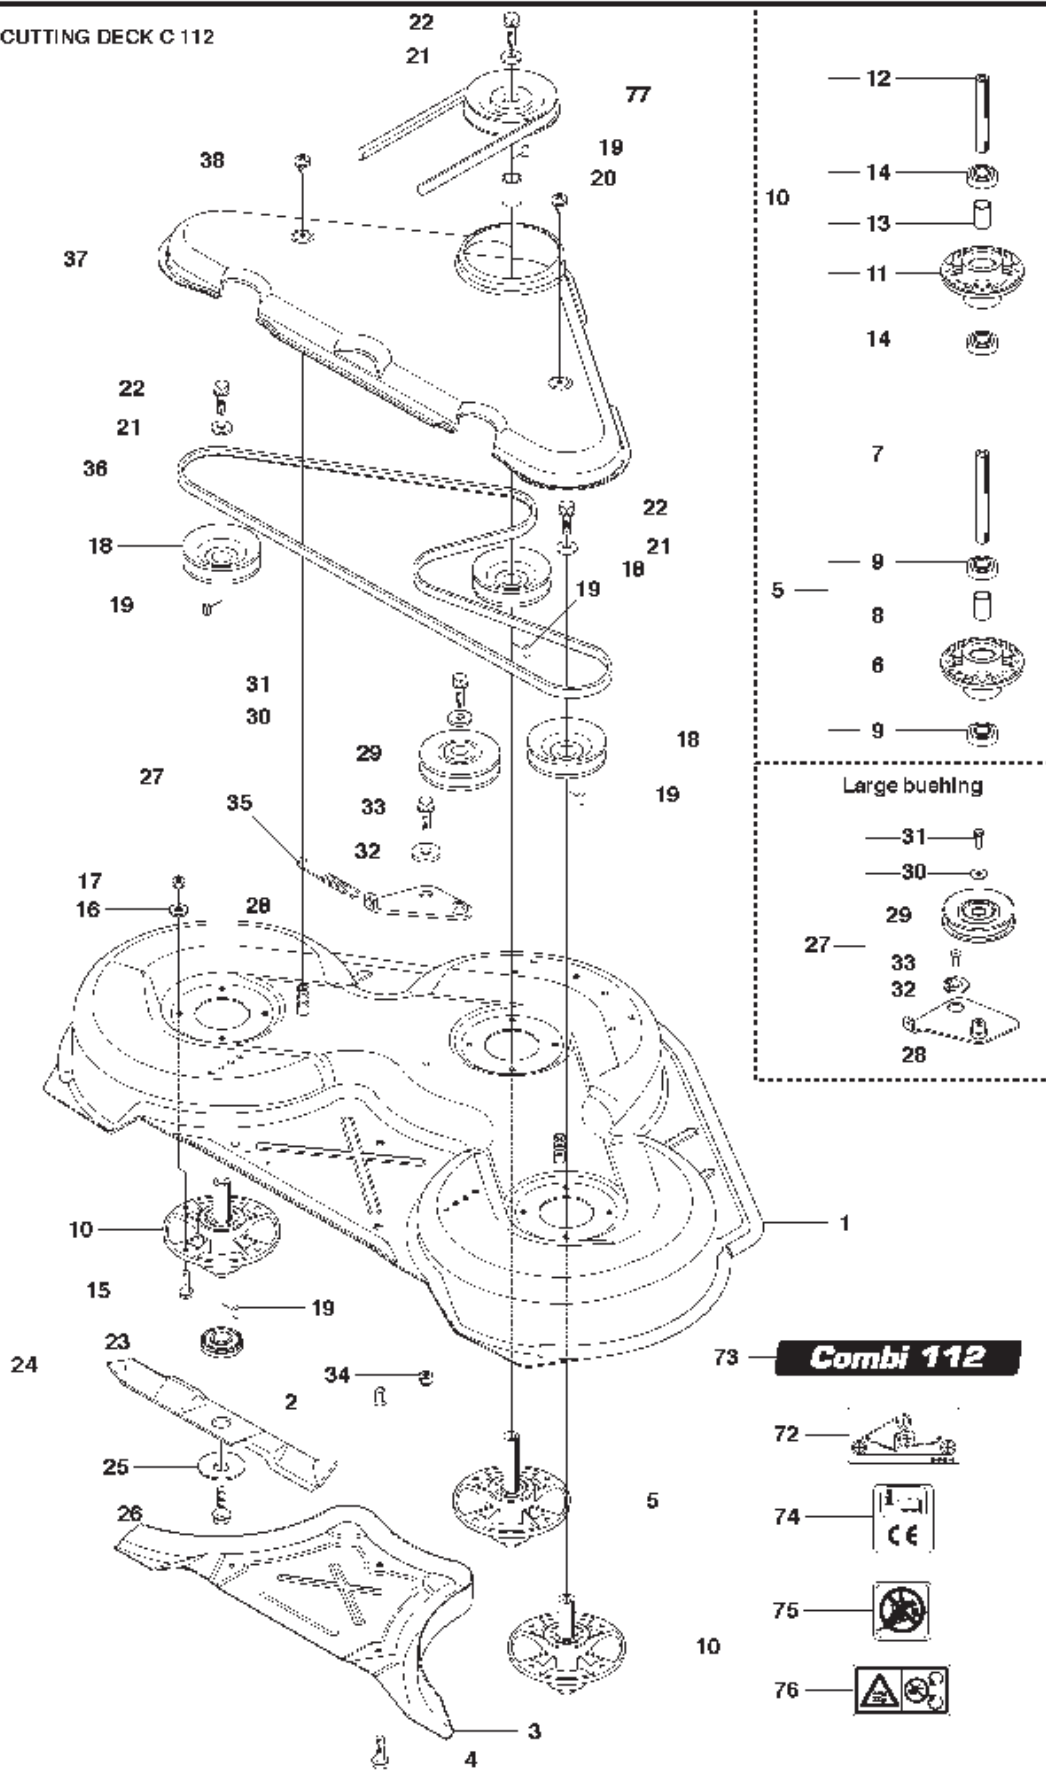

C2 CUTTING DECK C 112

- 12 —
- 14 —
- 13 —
- 11 —
- 14

- 7
- 9 —
- 8
- 6
- 9 —

Large bushing

- 31 —
- 30 —
- 29
- 27 —
- 33
- 32
- 28

Combi 112

- 72
- 74
- 75
- 76

REF.	ART. NR	ARTIKELBESKRIVNING	ANMÄRKNING	KIT
1	574209501	KLIPPAGGREGAT		1
2	506916201	MUTTER		3
3	544449301	PLUGG		1
4	506570104	SKRUV EHHFM		3
5	576384101	KNIVHUS KPL		1
6	576384201	LAGERHUS		1
7	576384301	AXEL		1
8	576384401	DISTANSHYLSA		1
9	738230434	KULLAGER		2
10	576384102	KNIVHUS KPL		2
11	576384201	LAGERHUS		1
12	576384302	AXEL		1
13	576384401	DISTANSHYLSA		1
14	738230434	KULLAGER		2
15	535423801	SKRUV RSQM		12
16	734116401	BRICKA		12
17	732211801	LOCK NUT		12
18	506922101	REMSKIVA		3
19	506533501	PLATTKIL		7
20	544068002	DISTANSHYLSA		1
21	734117441	BRICKA		3
22	544114101	SKRUV EHHM		3
23	535504202	ADAPTER		3
24	504188110	KNIV		3
25	506792301	KNIFE PLATE		3
26	544114101	SKRUV EHHM		3
27	506540701	REMSPÄNNARE KPL	Small bushing	1
27	586966601	REMSPÄNNARE KPL	Large bushing	1
28	585359901	ARM	Large bushing	1
29	506532701	REMSKIVA		1
30	734116441	BRICKA		1
31	586320401	SCREW	Large bushing	1
32	506918702	BRICKA	Small bushing	1
32	586496701	BRICKA	Large bushing	1
33	725645301	SKRUV IHCSFM	Large bushing	1
33	725245171	SKRUV EHHM	Small bushing	1
34	732211801	LOCK NUT		1
35	506533101	FJÄDER		1
36	589514601	REM		1
37	544096201	REMKÅPA		1
38	544400501	SCREW		2
72	506789701	DEKAL		1
73	544238105	DEKAL		2
74	506929001	DEKAL		1
75	535437401	LABEL WARNING		1
76	574510001	DEKAL		2
77	506778601	REMSKIVA		1