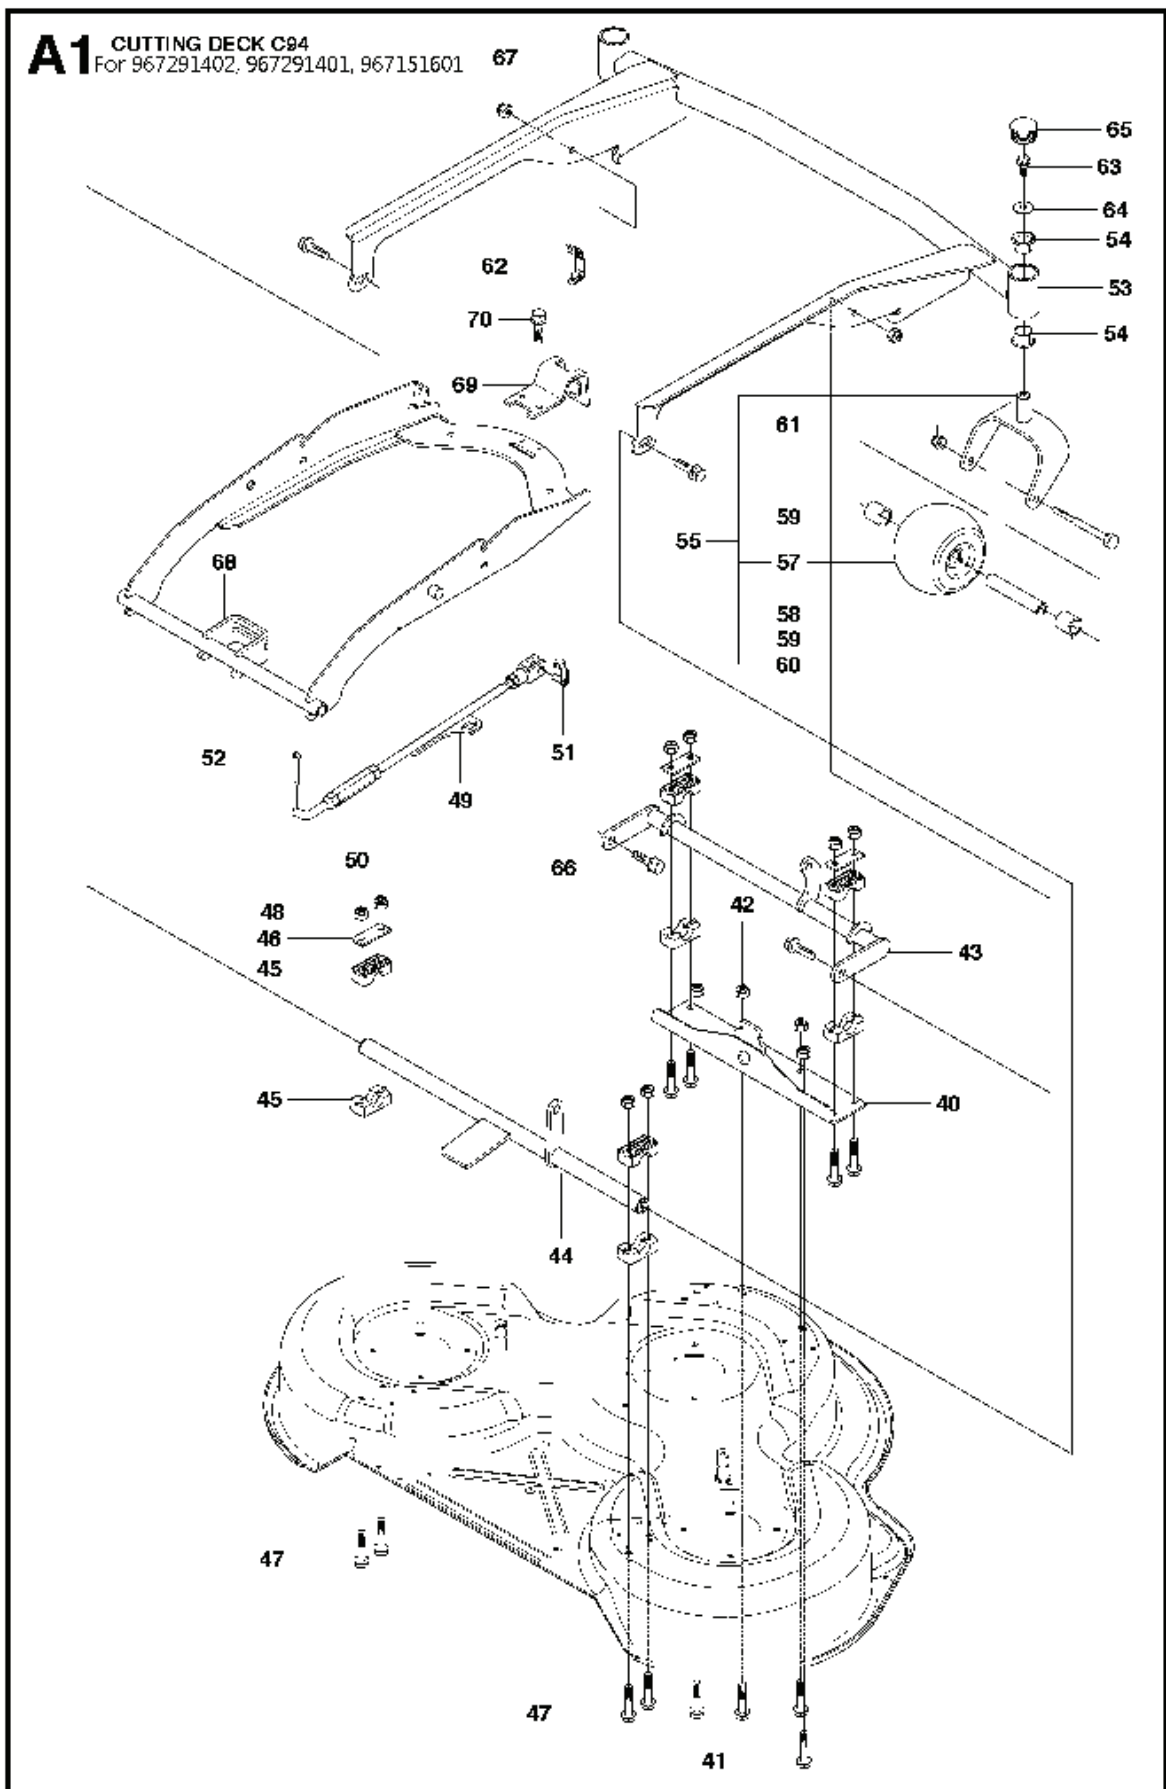

A1 CUTTING DECK C94
For 967291402, 967291401, 967151601

REF.	ART. NR	ARTIKELBESKRIVNING	ANMÄRKNING	KIT
40	523095301	FÄSTE		1
41	725245171	SKRUV EHHM		5
42	732211801	LOCK NUT		4
43	502641802	CROSS BAR		1
44	523094501	CROSS BAR		1
45	506869601	LAGER		8
46	506813801	REINFORCING PLATE		4
47	725246151	SKRUV EHHM		8
48	732211801	LOCK NUT		8
49	523114201	PARALLELLSTÅNG KPL		1
50	502642301	PARALLELLSTÅNG		1
51	506839801	GAFFELLÄNK		1
52	721618301	SPLIT PIN		1
53	523086501	AGGREGATBÄGE		1
54	574561901	LAGER		4
55	574210101	PIVOTHJUL KPL		2
57	506963001	HJUL KPL		1
58	506810802	RÖR		1
59	506874102	DISTANSBRICKA		2
60	725251951	SKRUV EHHM		1
61	732212051	MUTTER		1
62	503894703	SNÄPPE		1
63	506570104	SKRUV EHHFM		2
64	734116441	BRICKA		2
65	574034801	PLUGG		2
66	506597401	SKRUV EHHFM		4
67	732211801	LOCK NUT		2
68	523087501	AGGREGATRAM		1
69	523114601	LÅS		1
70	725236861	SKRUV EHHFT		2