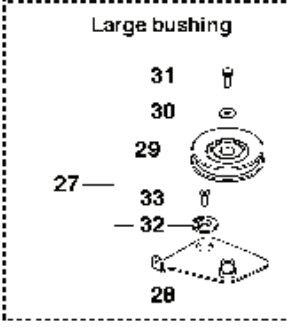

A2 CUTTING DECK C94
For 966737301

REF.	ART. NR	ARTIKELBESKRIVNING	ANMÄRKNING	KIT
1	544065706	KLIPPAGGREGAT		1
2	506916201	MUTTER		1
3	544065801	PLUGG		1
4	544066101	KNOPP		1
5	576384101	KNIVHUS KPL		1
6	576384201	LAGERHUS		1
7	576384301	AXEL		1
8	576384401	DISTANSHYLSA		1
9	738230434	KULLAGER		2
10	576384102	KNIVHUS KPL		2
11	576384201	LAGERHUS		1
12	576384302	AXEL		1
13	576384401	DISTANSHYLSA		1
14	738230434	KULLAGER		2
15	535423801	SKRUV RSQM		12
16	734116401	BRICKA		14
17	732211801	LOCK NUT		12
18	506922101	REMSKIVA		3
19	506533501	PLATTKIL		7
20	544068002	DISTANSHYLSA		1
21	734117441	BRICKA		3
22	544114101	SKRUV EHHM		3
23	535504202	ADAPTER		3
24	579652510	KNIV		3
25	506792301	KNIFE PLATE		3
26	544114101	SKRUV EHHM		3
27	506540701	REMSPÄNNARE KPL		1
28	506519501	SPÄNNARM KPL.		1
29	506532701	REMSKIVA		1
30	734116441	BRICKA		1
31	506558302	SKRUV EHHFT		1
32	506918702	BRICKA		1
33	725245171	SKRUV EHHM		2
34	732211801	LOCK NUT		1
35	506533101	FJÄDER		1
36	589530701	REM		1
37	544066301	REMKÅPA		1
38	544400501	SCREW		2
39	725245171	SKRUV EHHM		1
39	725645301	SKRUV IHCSFM		1
72	506789701	DEKAL		1
73	544238101	DEKAL		2
74	506929001	DEKAL		1
76	574510001	DEKAL		2
77	506778601	REMSKIVA		1