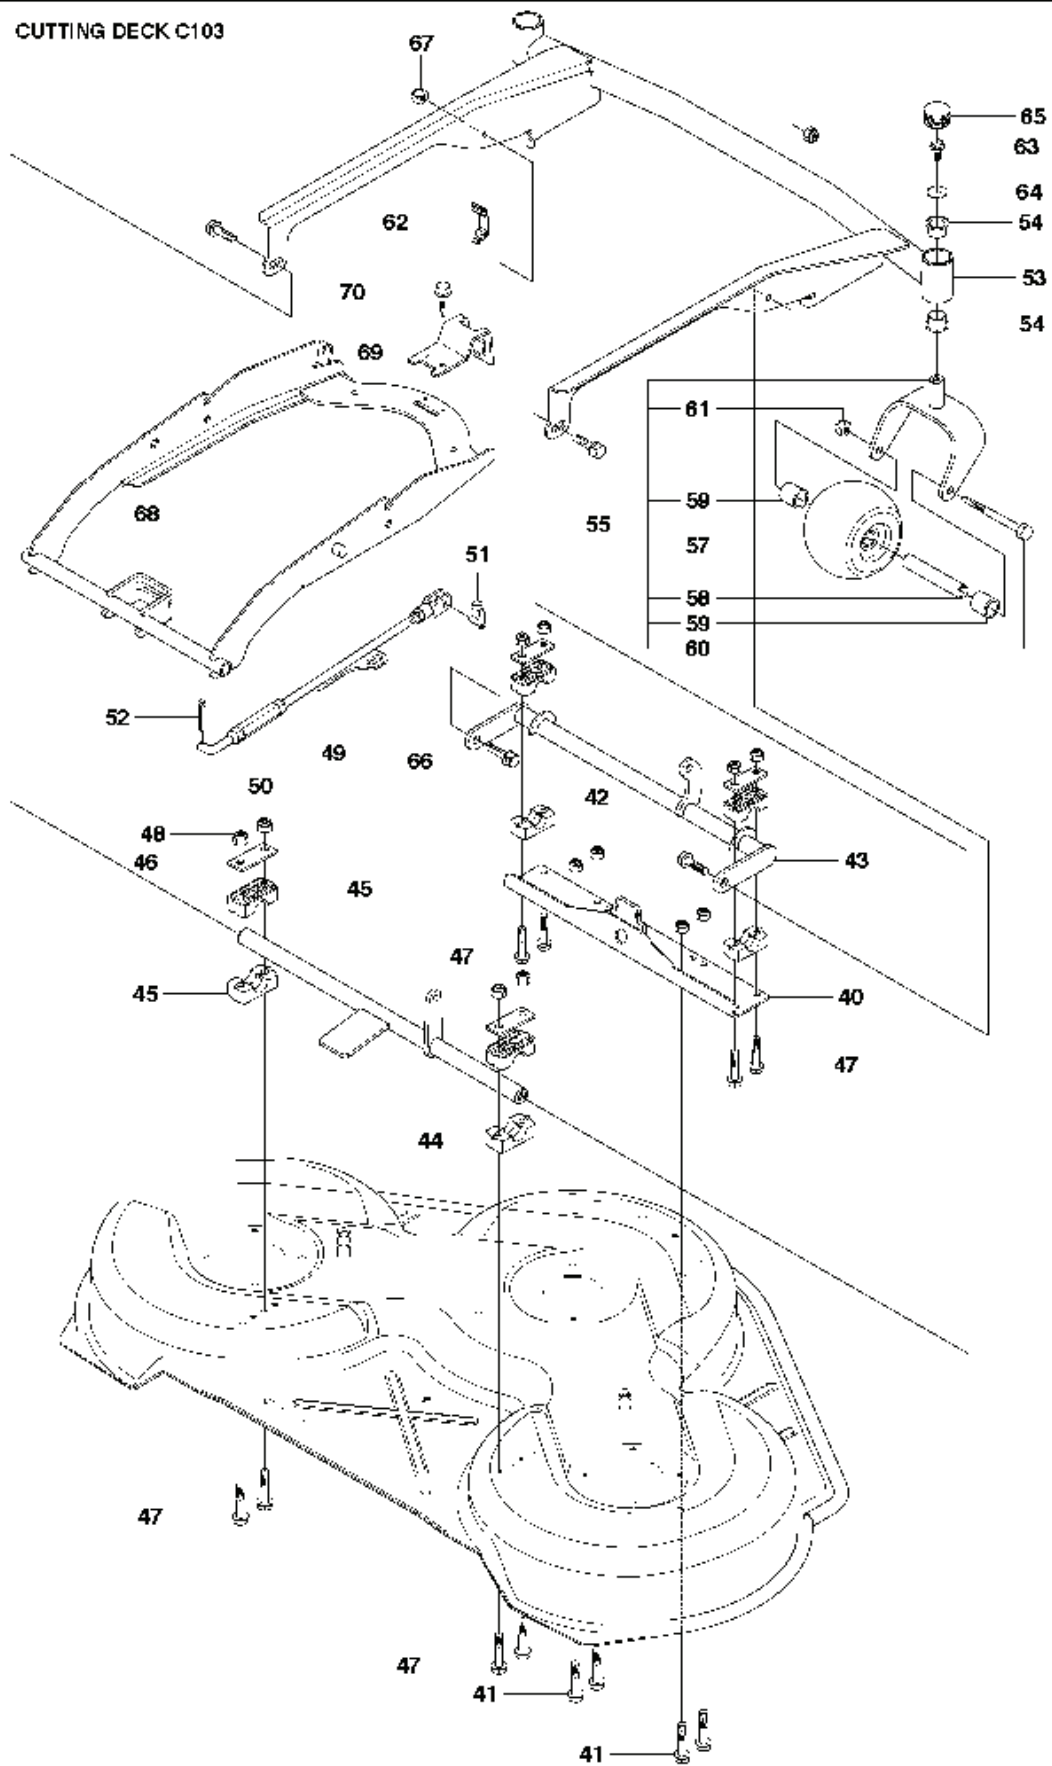

B1 CUTTING DECK C103

REF.	ART. NR	ARTIKELBESKRIVNING	ANMÄRKNING	KIT
40	523095301	FÄSTE		1
41	725245171	SKRUV EHHM		5
42	732211801	LOCK NUT		4
43	502641805	CROSS BAR		1
44	523094503	CROSS BAR		1
45	506869601	LAGER		8
46	506813801	REINFORCING PLATE		4
47	725246151	SKRUV EHHM		8
48	732211801	LOCK NUT		8
49	523114201	PARALLELLSTÅNG KPL		1
50	502642301	PARALLELLSTÅNG		1
51	506839801	GAFFELLÄNK		1
52	721618301	SPLIT PIN		1
53	523086503	AGGREGATBÄGE		1
54	574561901	LAGER		4
55	574210101	PIVOTHJUL KPL		2
57	506963001	HJUL KPL		1
58	506810802	RÖR		1
59	506874102	DISTANSBRICKA		2
60	725251951	SKRUV EHHM		1
61	732212051	MUTTER		1
62	503894703	SNÄPPE		1
63	506570104	SKRUV EHHFM		2
64	734116441	BRICKA		2
65	574034801	PLUGG		2
66	506597401	SKRUV EHHFM		4
67	732211801	LOCK NUT		2
68	523087501	AGGREGATRAM		1
69	523114601	LÅS		1
70	725236861	SKRUV EHHFT		2