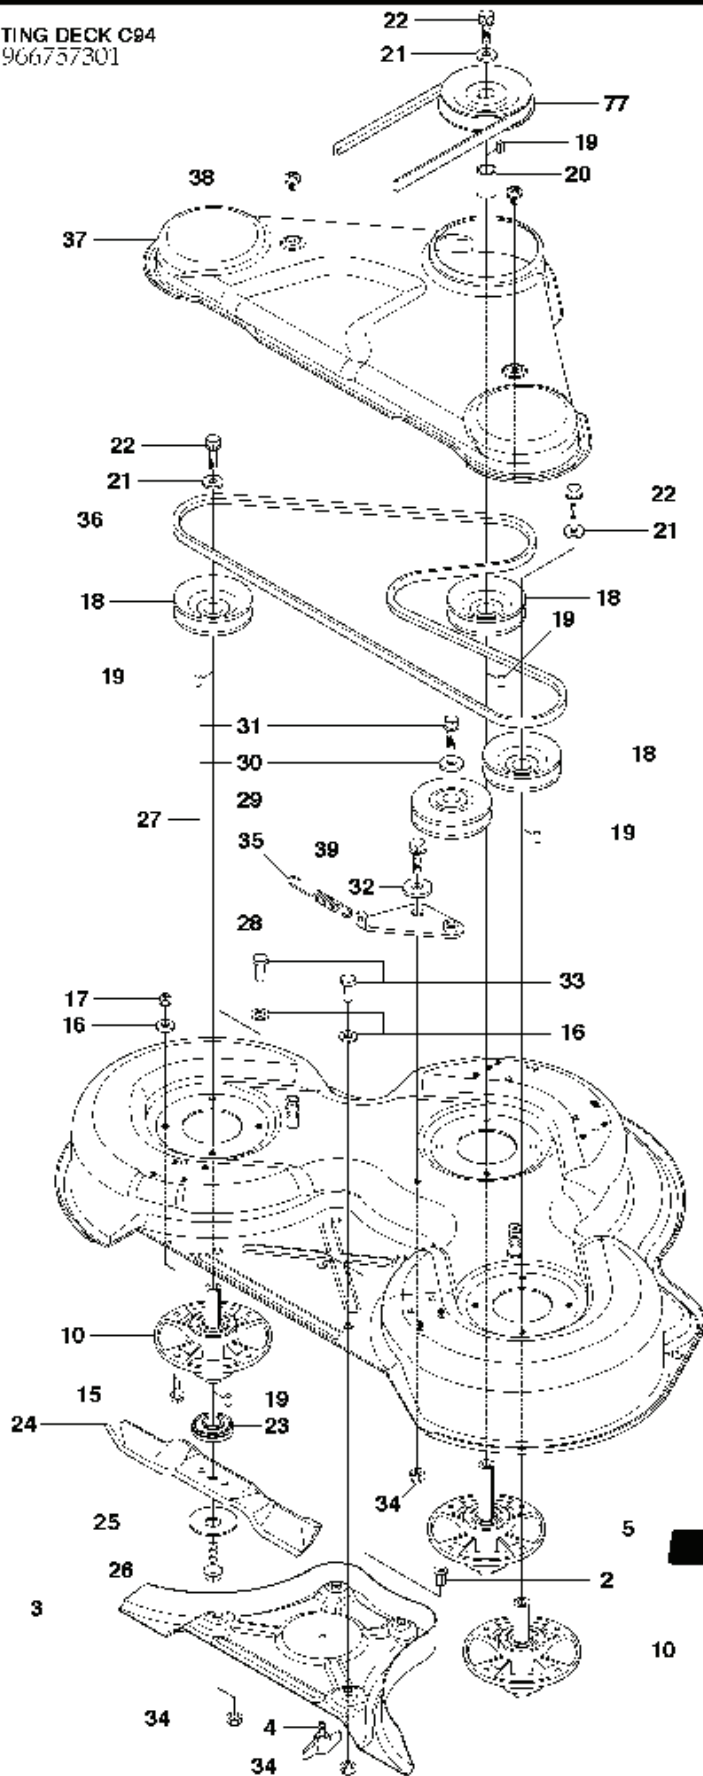

A2 CUTTING DECK C94
For 966737301

REF.	ART. NR	ARTIKELBESKRIVNING	ANMÄRKNING	KIT
1	544065706	KLIPPAGGREGAT		1
2	506916201	MUTTER		1
3	544065801	PLUGG		1
4	544066101	KNOPP		1
5	576384101	KNIVHUS KPL		1
6	576384201	LAGERHUS		1
7	576384301	AXEL		1
8	576384401	DISTANSHYLSA		1
9	738230434	KULLAGER		2
10	576384102	KNIVHUS KPL		2
11	576384201	LAGERHUS		1
12	576384302	AXEL		1
13	576384401	DISTANSHYLSA		1
14	738230434	KULLAGER		2
15	535423801	SKRUV RSQM		12
16	734116401	BRICKA		14
17	732211801	LOCK NUT		12
18	506922101	REMSKIVA		3
19	506533501	PLATTKIL		7
20	544068002	DISTANSHYLSA		1
21	734117441	BRICKA		3
22	544114101	SKRUV EHHM		3
23	535504202	ADAPTER		3
24	579652510	KNIV		3
25	506792301	KNIFE PLATE		3
26	544114101	SKRUV EHHM		3
27	506540701	REMSPÄNNARE KPL		1
28	506519501	SPÄNNARM KPL.		1
29	506532701	REMSKIVA		1
30	734116441	BRICKA		1
31	506558302	SKRUV EHHFT		1
32	506918702	BRICKA		1
33	725245171	SKRUV EHHM		2
34	732211801	LOCK NUT		1
35	506533101	FJÄDER		1
36	589530701	REM		1
37	544066301	REMKÅPA		1
38	544400501	SCREW		2
39	725245171	SKRUV EHHM		1
39	725645301	SKRUV IHCSFM		1
72	506789701	DEKAL		1
73	544238101	DEKAL		2
74	506929001	DEKAL		1
76	574510001	DEKAL		2
77	506778601	REMSKIVA		1