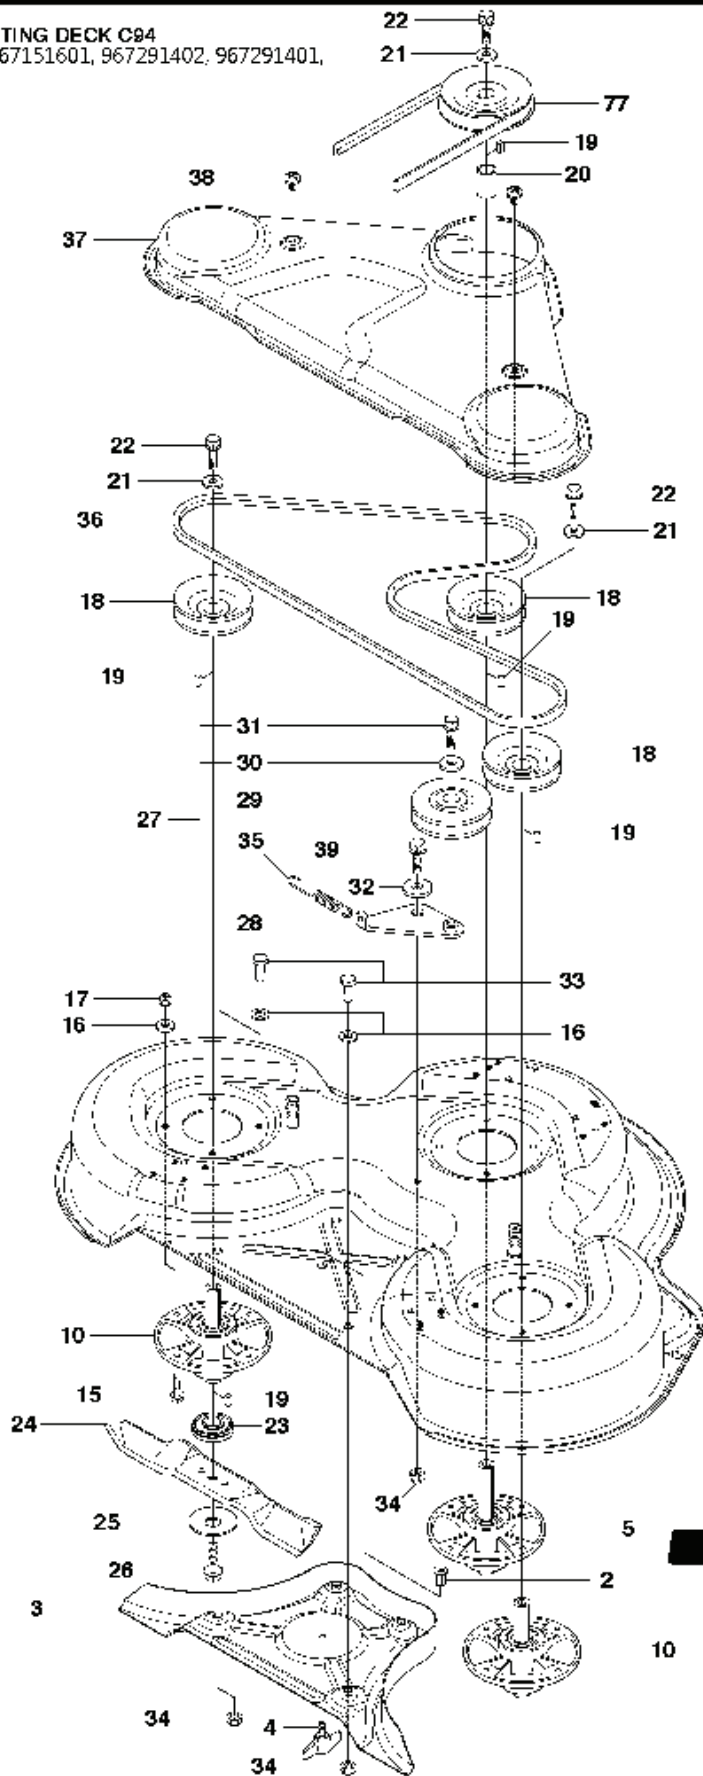

A2 CUTTING DECK C94
For 967151601, 967291402, 967291401,

REF.	ART. NR	ARTIKELBESKRIVNING	ANMÄRKNING	KIT
1	544065706	KLIPPAGGREGAT		1
2	506916201	MUTTER		1
3	544065801	PLUGG		1
4	544066101	KNOPP		1
5	576384101	KNIVHUS KPL		1
6	576384201	LAGERHUS		1
7	576384301	AXEL		1
8	576384401	DISTANSHYLSA		1
9	738230434	KULLAGER		2
10	576384102	KNIVHUS KPL		2
11	576384201	LAGERHUS		1
12	576384302	AXEL		1
13	576384401	DISTANSHYLSA		1
14	738230434	KULLAGER		2
15	535423801	SKRUV RSQM		12
16	734116401	BRICKA		14
17	732211801	LOCK NUT		12
18	506922101	REMSKIVA		3
19	506533501	PLATTKIL		7
20	544068002	DISTANSHYLSA		1
21	734117441	BRICKA		3
22	544114101	SKRUV EHHM		3
23	535504202	ADAPTER		3
24	579652510	KNIV		3
25	506792301	KNIFE PLATE		3
26	544114101	SKRUV EHHM		3
27	506540701	REMSPÄNNARE KPL	Small bushing	1
27	586966601	REMSPÄNNARE KPL	Large bushing	1
28	506519501	SPÄNNARM KPL	Small bushing	1
28	585359901	ARM	Large bushing	1
29	506532701	REMSKIVA	For 966757301, 967151601	1
30	734116441	BRICKA	For 966757301, 967151601	1
31	506558302	SKRUV EHHFT	For 966757301, 967151601	1
31	586320401	SCREW	Large bushing	1
32	506918702	BRICKA	For 966757301, 967151601	1
32	586496701	BRICKA	Large bushing, For 966757301, 967151601	1
33	725245171	SKRUV EHHM	Small bushing	2
34	732211801	LOCK NUT		1
35	506533101	FJÄDER		1
36	589530701	REM		1
37	544066301	REMKÅPA		1
38	544400501	SCREW		2
39	725245171	SKRUV EHHM	Small bushing	1
39	725645301	SKRUV IHCSFM	Large bushing	1
72	506789701	DEKAL		1
73	544238101	DEKAL		2
74	506929001	DEKAL		1
76	574510001	DEKAL		2
77	506778601	REMSKIVA		1