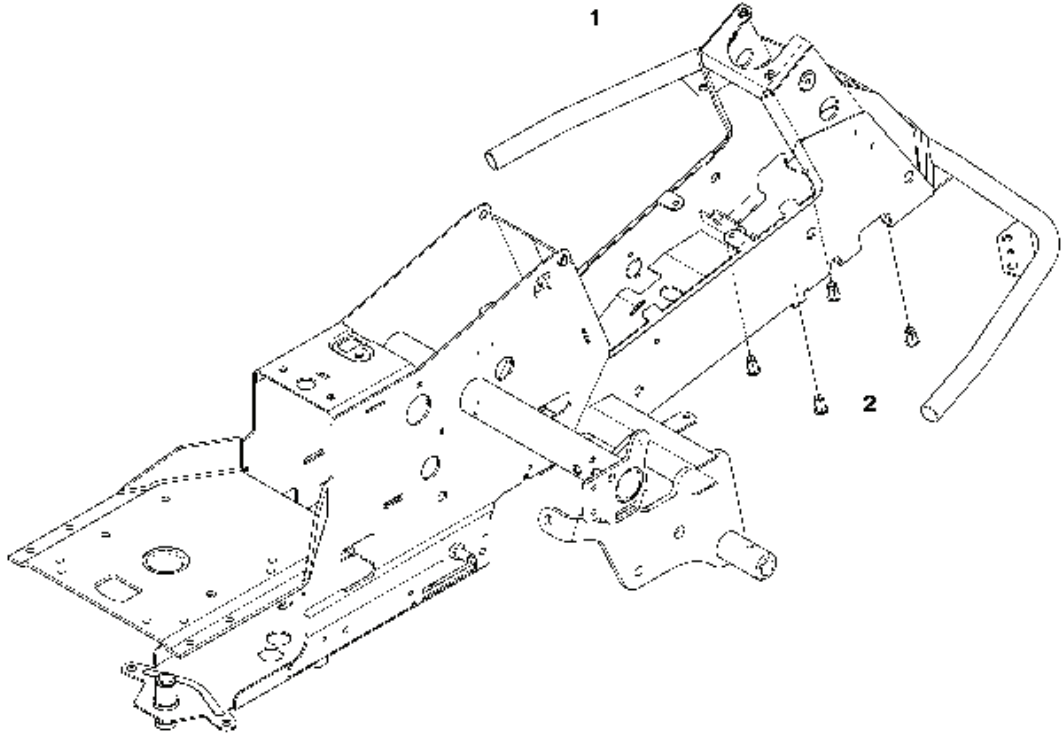

F R31B
CHASSIS

REF.	ART. NR	ARTIKELBESKRIVNING	ANMÄRKNING	KIT
1	577939001	CHASSI		1
2	506916201	MUTTER		4