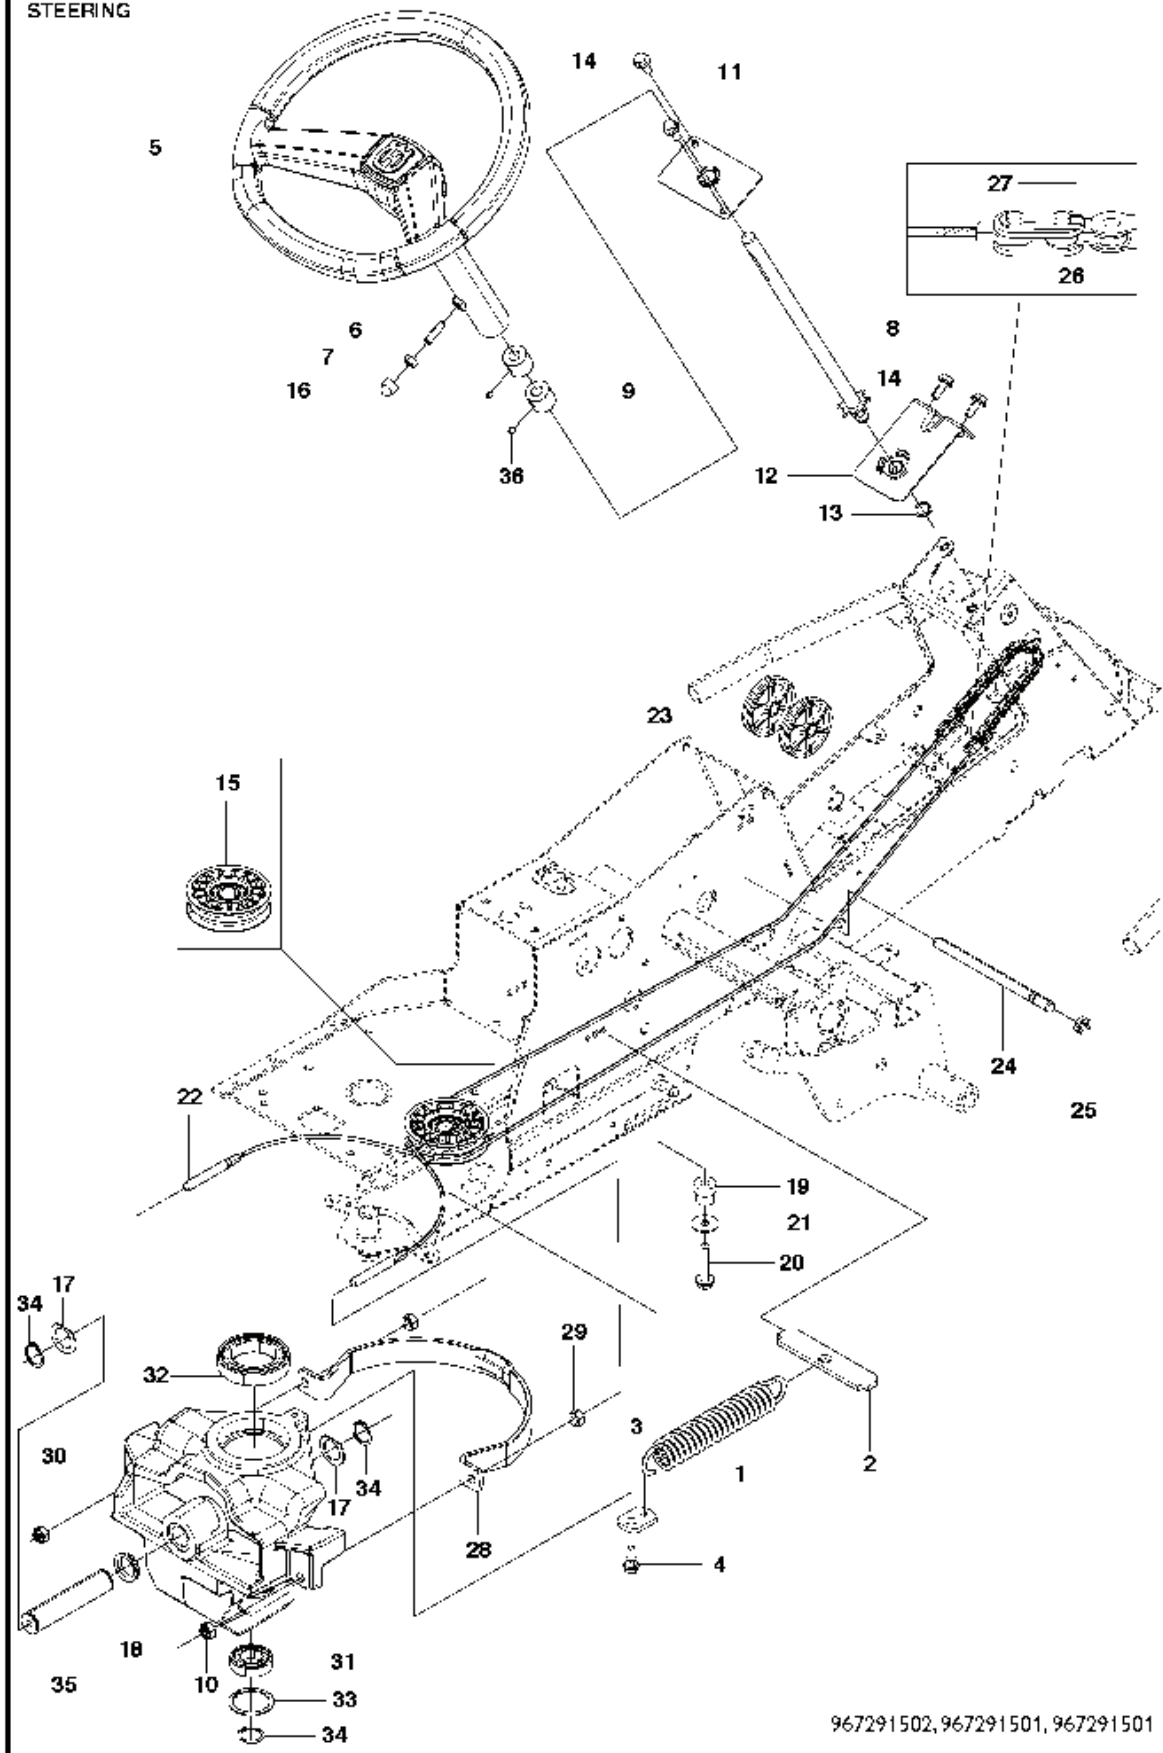

STEERING

967291502, 967291501, 967291501

REF.	ART. NR	ARTIKELBESKRIVNING	ANMÄRKNING	KIT
1	506671901	FJÄDER		1
2	506576301	FJÄDERFÄSTE		1
3	506670801	LÄNK		1
4	506597401	SKRUV EHHFM		1
5	577960402	RATT		1
6	728745505	SKRUV IHSETM		1
7	731231801	MUTTER (HEXAGON)		1
8	583899901	RATTSTÅNG		1
9	506863401	MEDBRINGARE		2
10	732212051	MUTTER		2
11	584155601	FÄSTE		1
12	583899701	FÄSTE		1
13	735311700	SPÄRRING		1
14	506570104	SKRUV EHHFM		4
15	576492501	REMSKIVA		1
16	544433201	SKYDDSKÅPA		1
17	506773401	BRICKA		2
18	740681421	V-RING		1
19	576487301	BUSHING		1
20	506675403	SKRUV EHHFM		1
21	734117441	BRICKA		1
22	577199904	WIRE KPL		2
23	506522401	LINHJUL		2
24	506539404	AXEL		1
25	735311420	SPÄRRYTARE		2
26	506554601	KEDJA		1
27	506554701	LINKAGE		2
28	544427301	WIRESTYRNING		1
29	731232001	MUTTER (HEXAGON)		2
30	577659301	SPINDEL		1
31	738210504	KULLAGER		1
32	738211004	KULLAGER		1
33	735314010	SPÄRRING		1
34	735312600	SPÄRRING		3
35	506985901	PENDELAXEL		1
36	728844305	SKRUV IHSETM		2