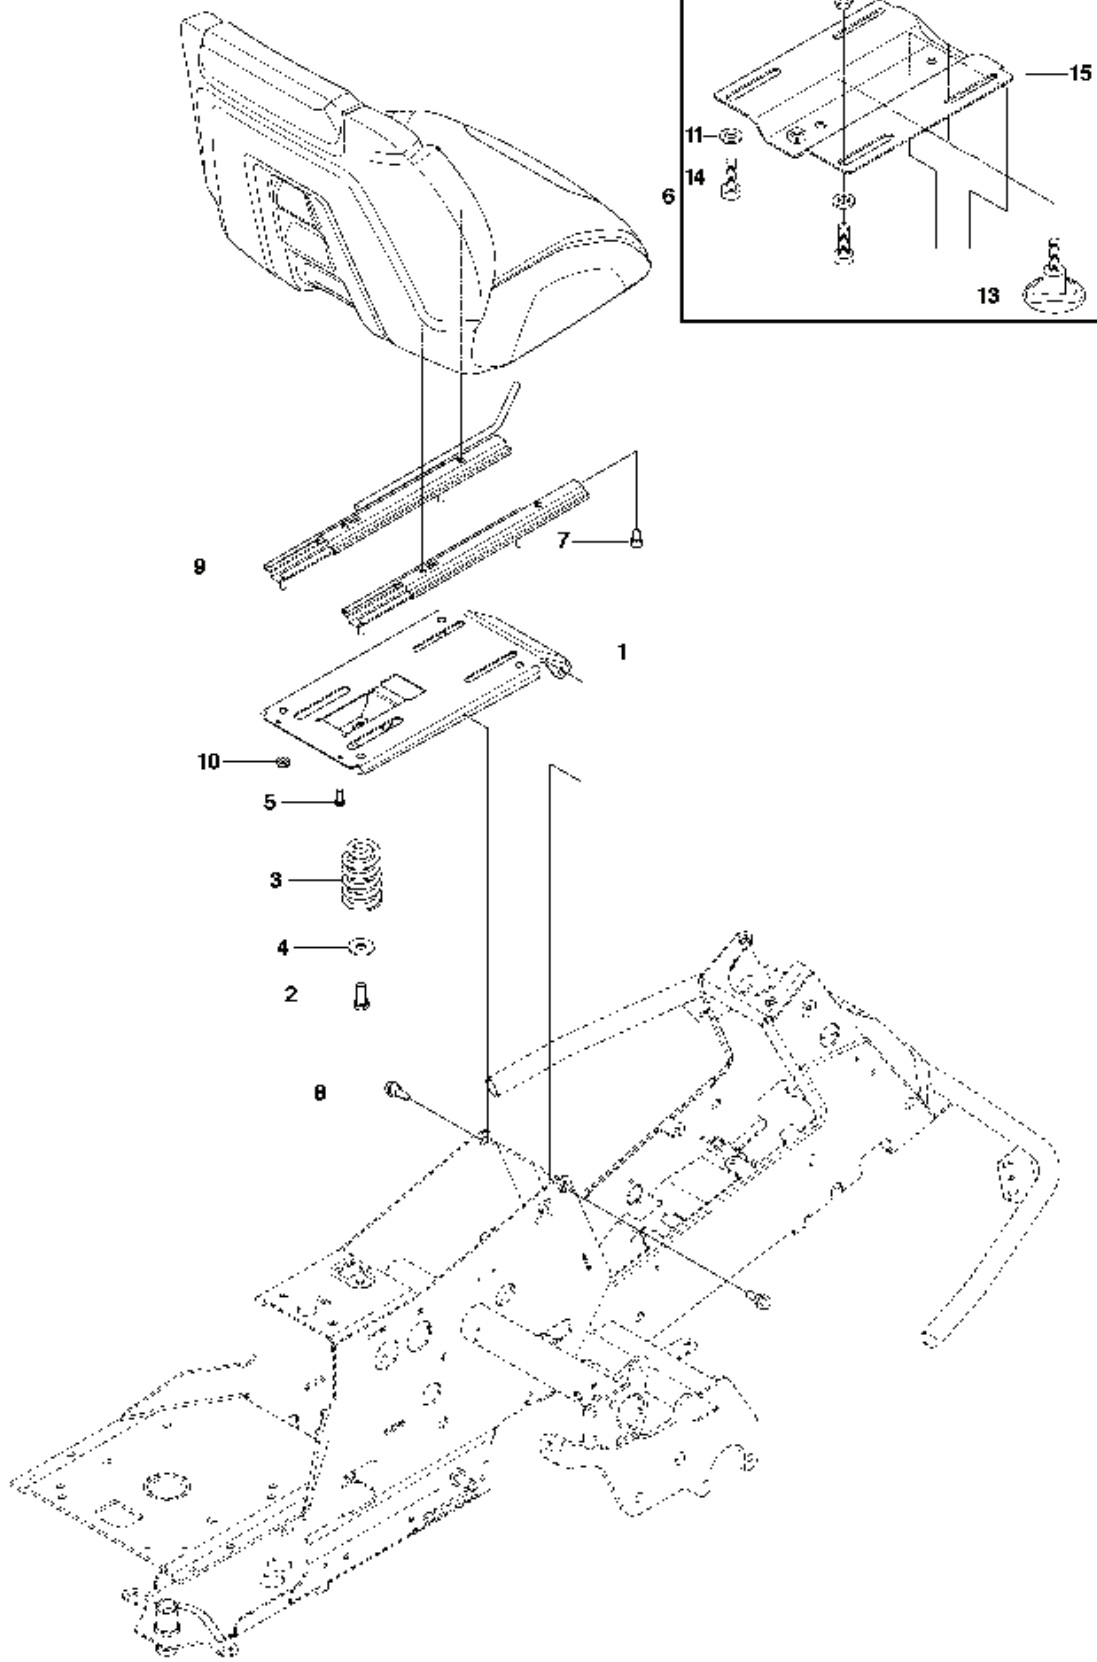

SEAT

8310, 868757001, 987161001, 2012

REF.	ART. NR	ARTIKELBESKRIVNING	ANMÄRKNING	KIT
1	587152701	SÄTESFÄSTE		1
2	725249371	SKRUV EHHM		1
3	506915301	TRYCKFJÄDER		1
4	734117441	BRICKA		1
5	725236861	SKRUV EHHFT		1
6	587393001	SÄTE	Seat for newer models 2015 -->	1
6	587605303	SÄTE KPL	Seat kit for old models between 2012-2014, B1500005	1
7	725544701	SKRUV IHSCM		4
8	506597401	SKRUV EHHFM		2
9	587290401	SÄTESJUSTERARE		2
10	732211801	LOCK NUT		4
11	734116441	BRICKA	For 966757301, 967151601	1
12	506565301	BUSHING	For 966757301, 967151601	1
13	506565501	JUSTERVRED	For 506 56 55-01	1
14	506556301	SCREW UNC	For 966757301, 967151601	1
15	573995003	SÄTESFÄSTE	For 966757301, 967151601	1